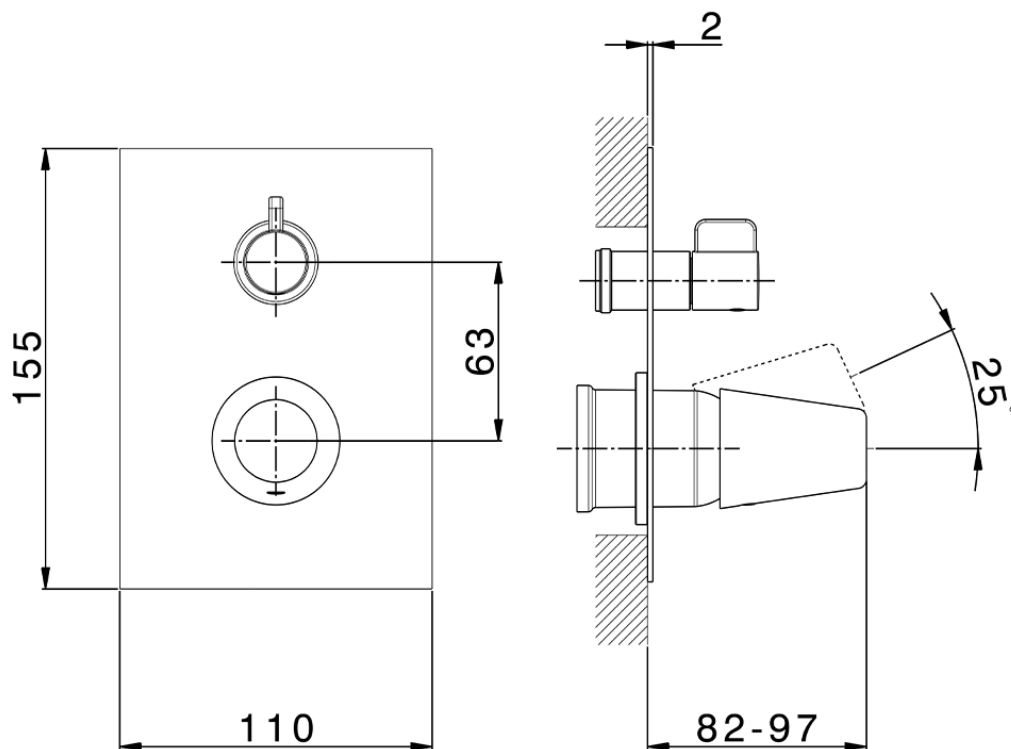

Parte esterna monocomando vasca-doccia incasso VITA_VI002300

VI002300

<https://www.cisal.it/parte-esterna-monocomando-vasca-doccia-incasso-vita-vi002300>

2026-05-16