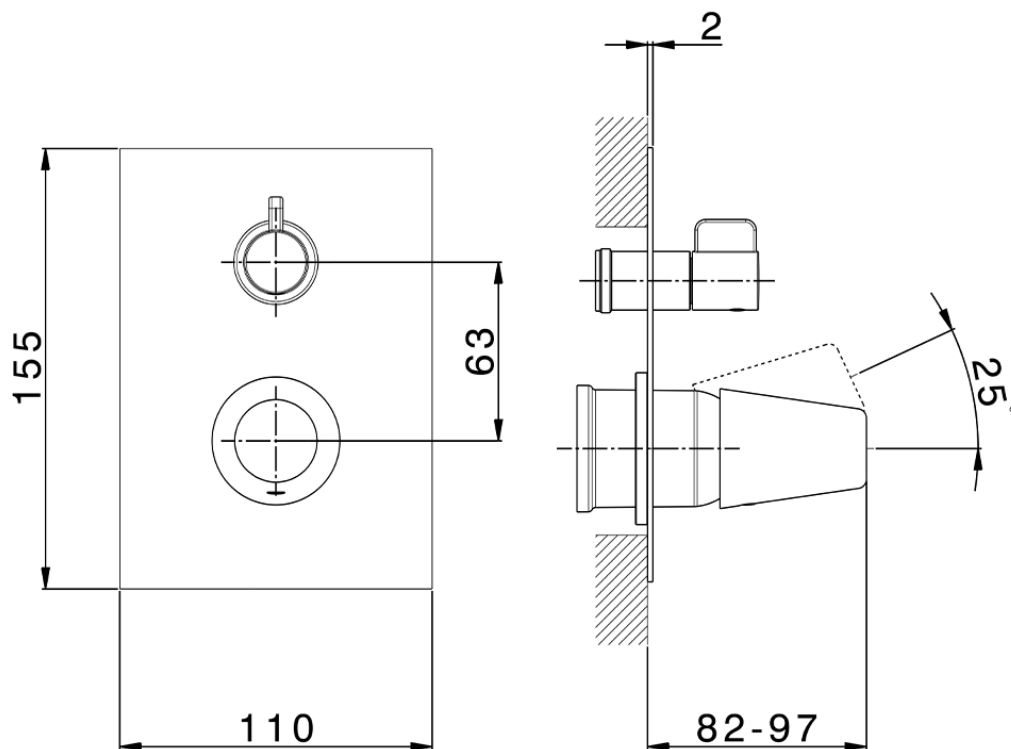

Parte esterna monocomando vasca-doccia incasso VITA_VI002300

VI002300

<https://www.cisal.it/parte-esterna-monocomando-vasca-doccia-incasso-vita-vi002300>

2026-07-01