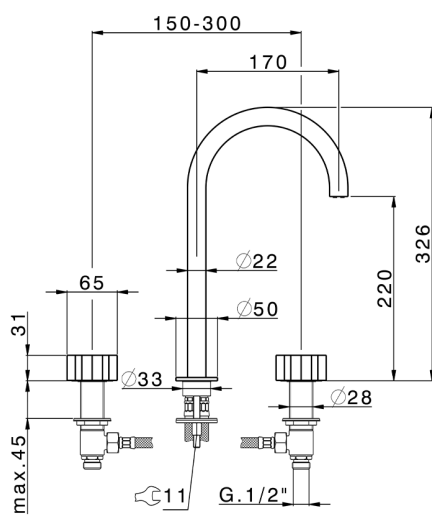

Miscelatore lavabo 3 fori MARBLE X32_X5001040

MODELLO **X5001040**

Miscelatore lavabo 3 fori, senza scarico automatico, con maniglie marmo, Inox AISI 316L

FINITURE DISPONIBILI

5X 5X Inox Spazzolato/Marmo Nero Marquina

CARATTERISTICHE

Miscelatore lavabo 3 fori MARBLE X32_X5001040

X5001040

<https://www.cisal.it/miscelatore-lavabo-3-fori-marble-x32-x5001040>

2026-04-27