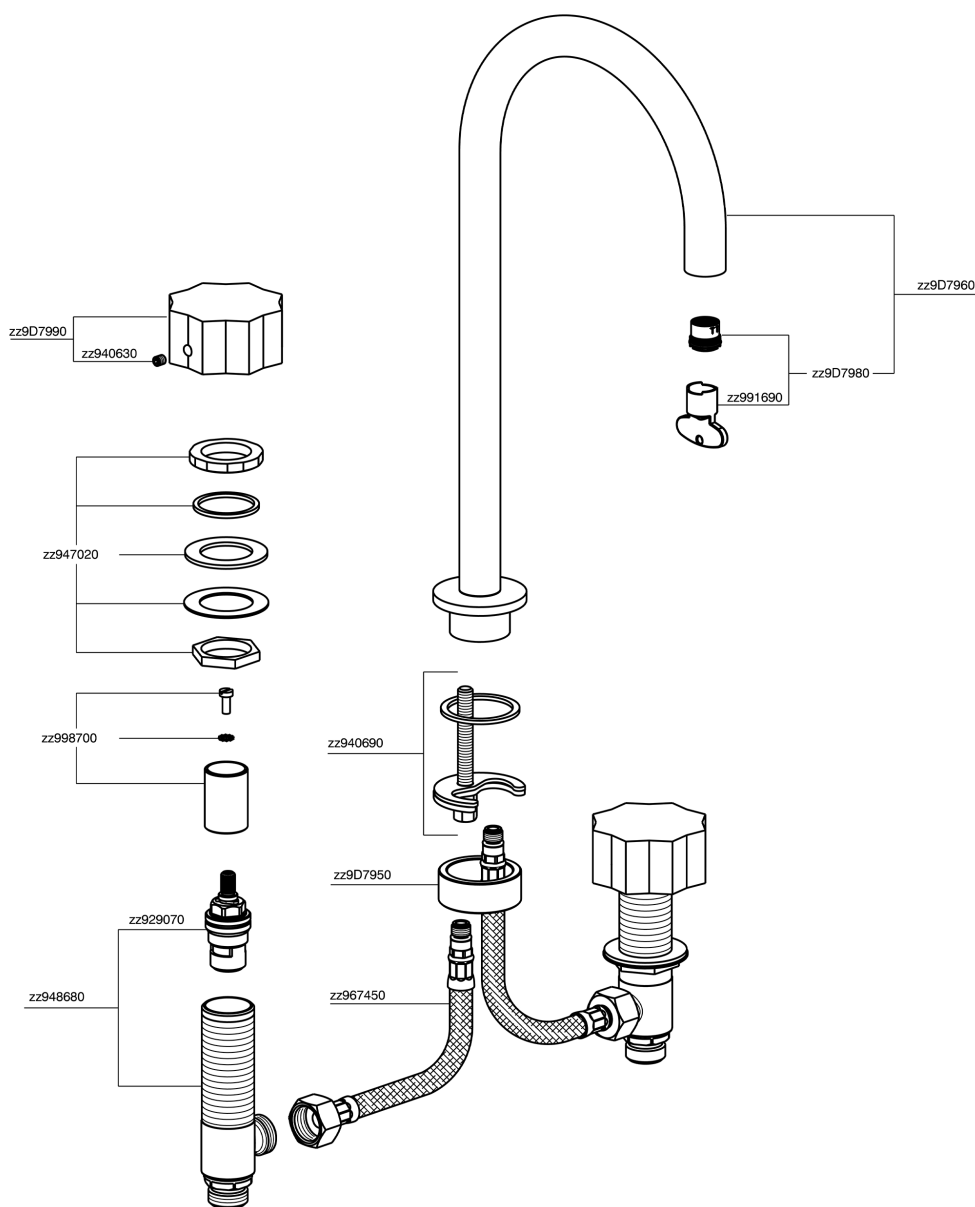

Miscelatore lavabo 3 fori MARBLE X32_X5001040

MODELLO **X5001040**

Miscelatore lavabo 3 fori, senza scarico automatico, con maniglie marmo, Inox AISI 316L

FINITURE DISPONIBILI

5X 5X Inox Spazzolato/Marmo Nero Marquina

CARATTERISTICHE

Miscelatore lavabo 3 fori MARBLE X32_X5001040

X5001040

<https://www.cisal.it/miscelatore-lavabo-3-fori-marble-x32-x5001040>

2026-04-27