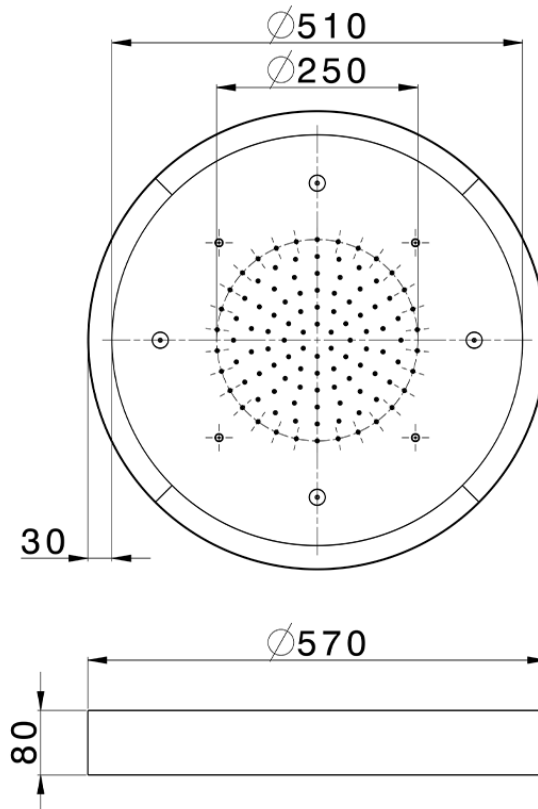

## Soffione a soffitto con cromoterapia Ø 570 mm ZEN SHOWER\_ZS0C0175

ZS0C0175

<https://www.cisal.it/soffione-a-soffitto-con-cromoterapia-o-570-mm-zen-shower-zs0c0175>

2026-05-16