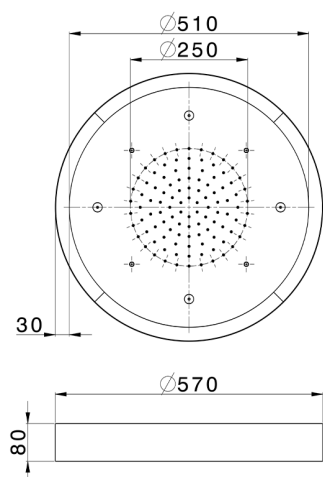

## Soffione a soffitto con cromoterapia Ø 570 mm ZEN SHOWER\_ZS0C0175

MODELLO **ZS0C0175**

Soffione a soffitto con cromoterapia Ø 570 mm, con carter esterno bianco, funzioni pioggia, nebulizzazione, cromoterapia, con pulsantiera ad incasso, acciaio inox AISI 304