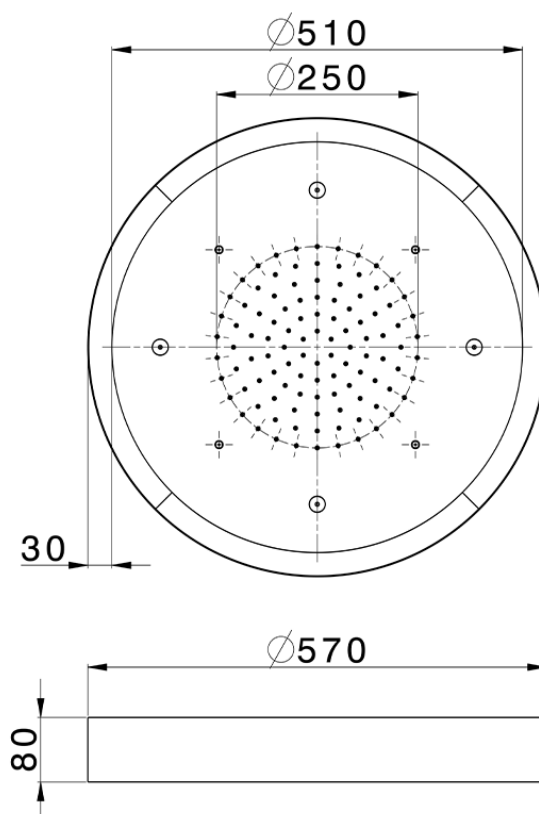

Soffione a soffitto con cromoterapia Ø 570 mm ZEN SHOWER_ZS0C0175

ZS0C0175

<https://www.cisal.it/soffione-a-soffitto-con-cromoterapia-o-570-mm-zen-shower-zs0c0175>

2026-05-30