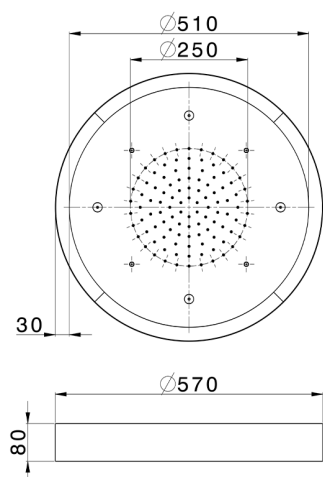

Soffione a soffitto con cromoterapia Ø 570 mm ZEN SHOWER_ZS0C0175

MODELLO **ZS0C0175**

Soffione a soffitto con cromoterapia Ø 570 mm, con carter esterno bianco, funzioni pioggia, nebulizzazione, cromoterapia, con pulsantiera ad incasso, acciaio inox AISI 304