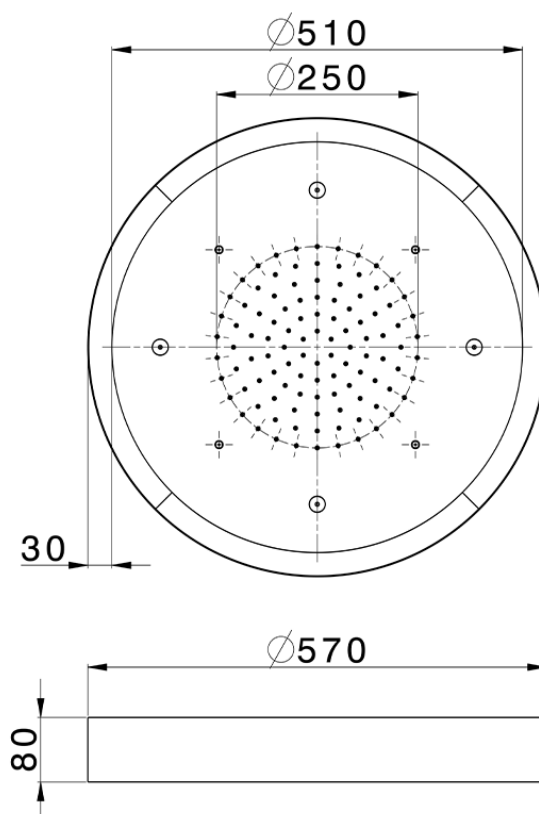

**Soffione a soffitto con cromoterapia Ø 570 mm ZEN SHOWER\_ZS0C0175**

ZS0C0175

<https://www.cisal.it/soffione-a-soffitto-con-cromoterapia-o-570-mm-zen-shower-zs0c0175>

2026-05-30