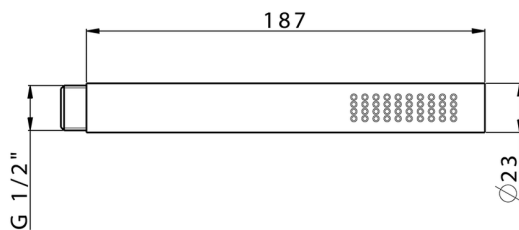

Doccetta Minimalista in Ottone SHOWER_DS014460

MODELLO **DS014460**

Doccetta Minimalista in Ottone, monogetto
18,7x2,3x1,5 in Ottone

FINITURE DISPONIBILI

- **21** 21 Cromo
- **2P** 2P Oro Rosa
- **2Q** 2Q Black Titanium
- **40** 40 Nero Opaco
- **4Q** 4Q Bianco Opaco

CARATTERISTICHE

2025-08-02