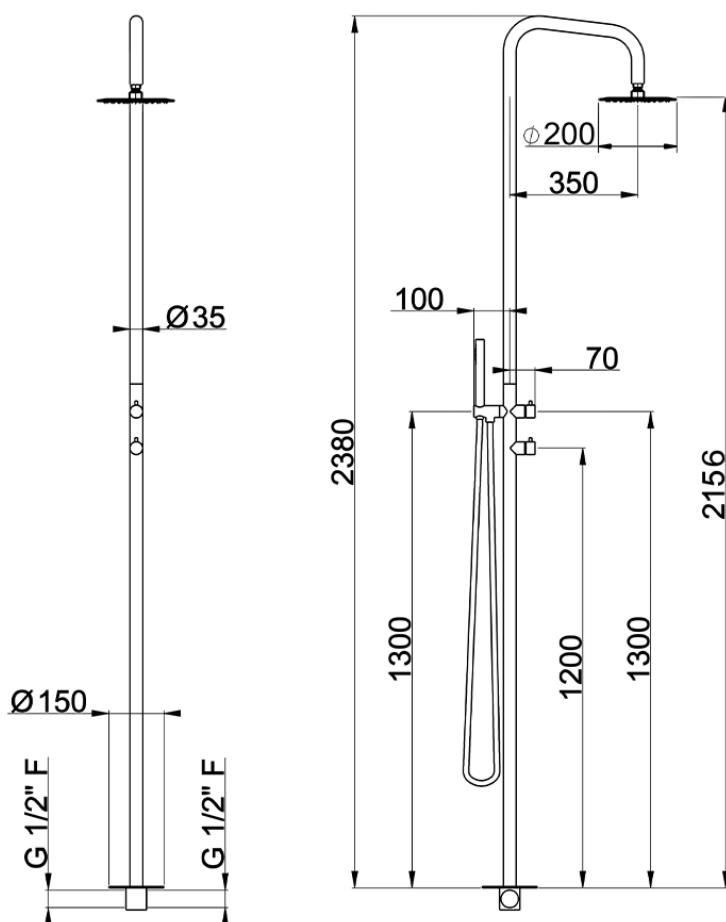

Colonna doccia progressiva WELLNESS_XI005110

XI005110

<https://www.cisal.it/colonna-doccia-progressiva-wellness-xi005110>

2026-06-09