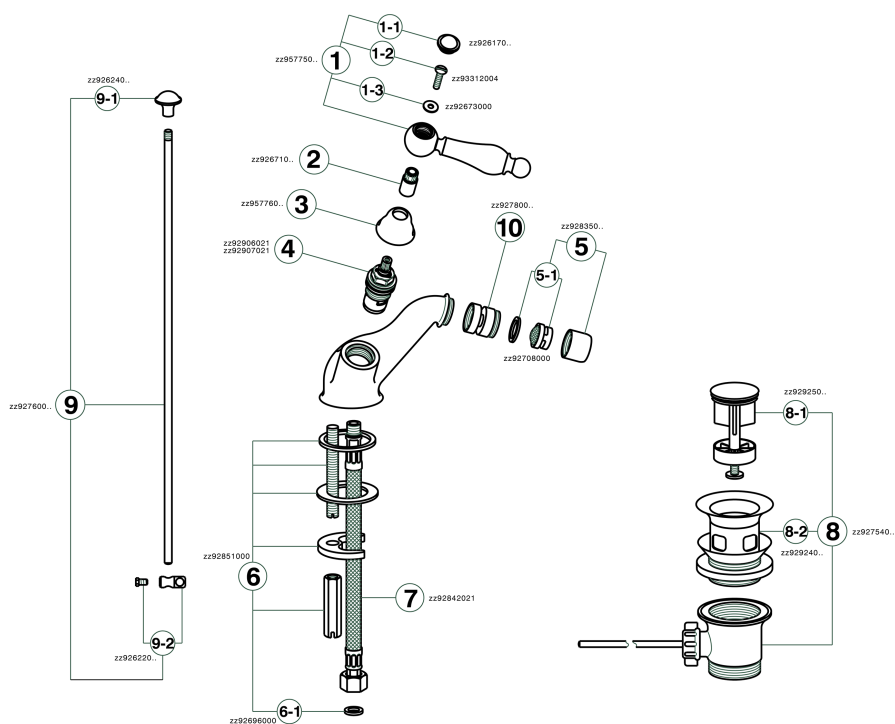

Miscelatore bidet ARCANA TOSCANA_TS000550

MODELLO **TS000550**

Miscelatore bidet, con scarico automatico 1"1/4, flex inox G.3/8"

FINITURE DISPONIBILI

-  **21** 21 Cromo
-  **24** 24 Oro
-  **26** 26 Vecchio Rame
-  **27** 27 Vecchio Bronzo
-  **2A** 2A Nichel Satinato Spazzolato
-  **74** 74 Cromo/Oro

CARATTERISTICHE

Miscelatore bidet ARCANA TOSCANA_TS000550

TS000550

<https://www.cisal.it/miscelatore-bidet-arcana-toscana-ts000550>

2026-05-09