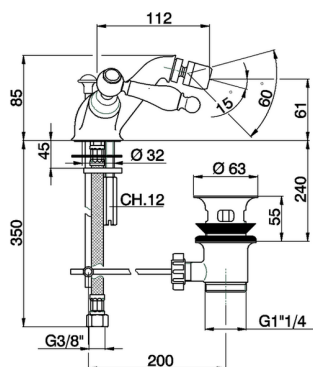

Miscelatore bidet ARCANA TOSCANA_TS000550

MODELLO **TS000550**

Miscelatore bidet, con scarico automatico 1"1/4, flex inox G.3/8"

FINITURE DISPONIBILI

-  **21** 21 Cromo
-  **24** 24 Oro
-  **26** 26 Vecchio Rame
-  **27** 27 Vecchio Bronzo
-  **2A** 2A Nichel Satinato Spazzolato
-  **74** 74 Cromo/Oro

CARATTERISTICHE

Miscelatore bidet ARCANA TOSCANA_TS000550

TS000550

<https://www.cisal.it/miscelatore-bidet-arcana-toscana-ts000550>

2026-05-09