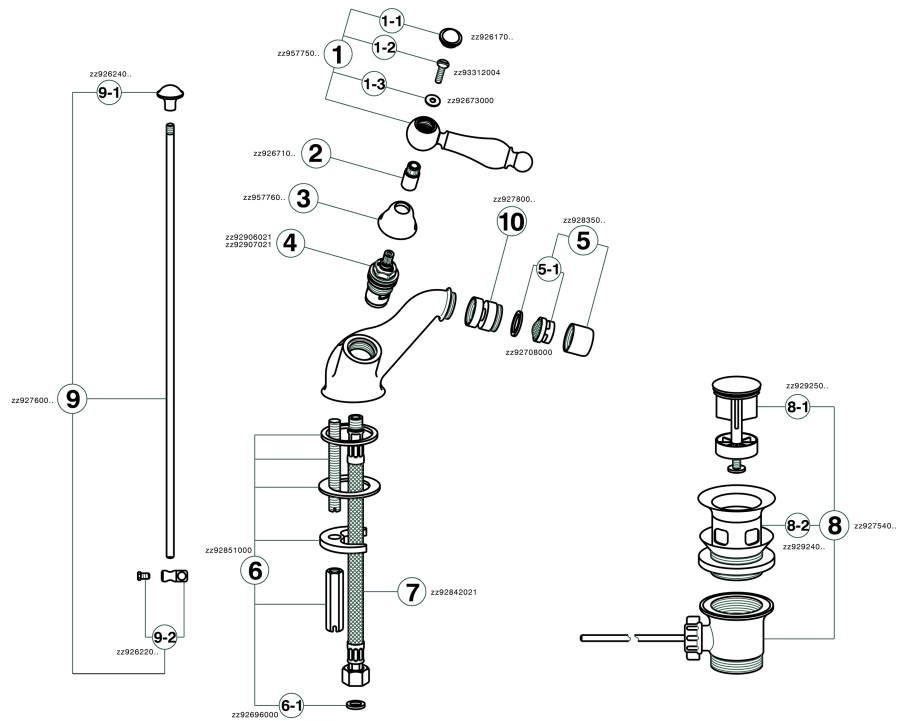

Miscelatore bidet ARCANA TOSCANA_TS000550

MODELLO **TS000550**

Miscelatore bidet, con scarico automatico 1"1/4, flex inox G.3/8"

FINITURE DISPONIBILI

-  **21** 21 Cromo
-  **24** 24 Oro
-  **26** 26 Vecchio Rame
-  **27** 27 Vecchio Bronzo
-  **2A** 2A Nichel Satinato Spazzolato
-  **74** 74 Cromo/Oro

CARATTERISTICHE

Miscelatore bidet ARCANA TOSCANA_TS000550

TS000550

<https://www.cisal.it/miscelatore-bidet-arcana-toscana-ts000550>

2026-05-09