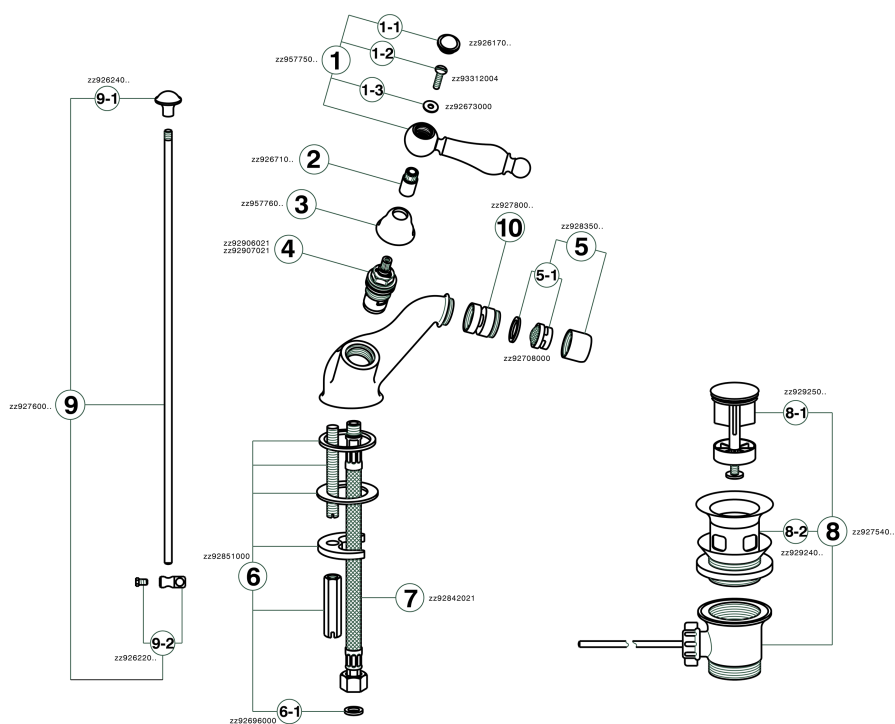

Miscelatore bidet ARCANA TOSCANA_TS000550

MODELLO **TS000550**

Miscelatore bidet, con scarico automatico 1"1/4, flex inox G.3/8"

FINITURE DISPONIBILI

-  **21** 21 Cromo
-  **24** 24 Oro
-  **26** 26 Vecchio Rame
-  **27** 27 Vecchio Bronzo
-  **2A** 2A Nichel Satinato Spazzolato
-  **74** 74 Cromo/Oro

CARATTERISTICHE

Miscelatore bidet ARCANA TOSCANA_TS000550

TS000550

<https://www.cisal.it/miscelatore-bidet-arcana-toscana-ts000550>

2026-06-23