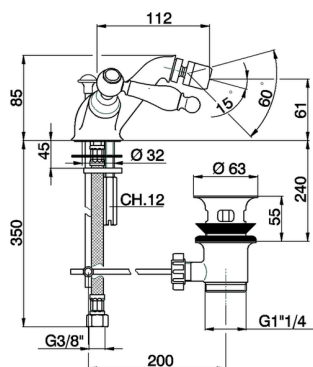

Miscelatore bidet ARCANA TOSCANA_TS000550

MODELLO **TS000550**

Miscelatore bidet, con scarico automatico 1"1/4, flex inox G.3/8"

FINITURE DISPONIBILI

-  **21** 21 Cromo
-  **24** 24 Oro
-  **26** 26 Vecchio Rame
-  **27** 27 Vecchio Bronzo
-  **2A** 2A Nichel Satinato Spazzolato
-  **74** 74 Cromo/Oro

CARATTERISTICHE

Miscelatore bidet ARCANA TOSCANA_TS000550

TS000550

<https://www.cisal.it/miscelatore-bidet-arcana-toscana-ts000550>

2026-06-23