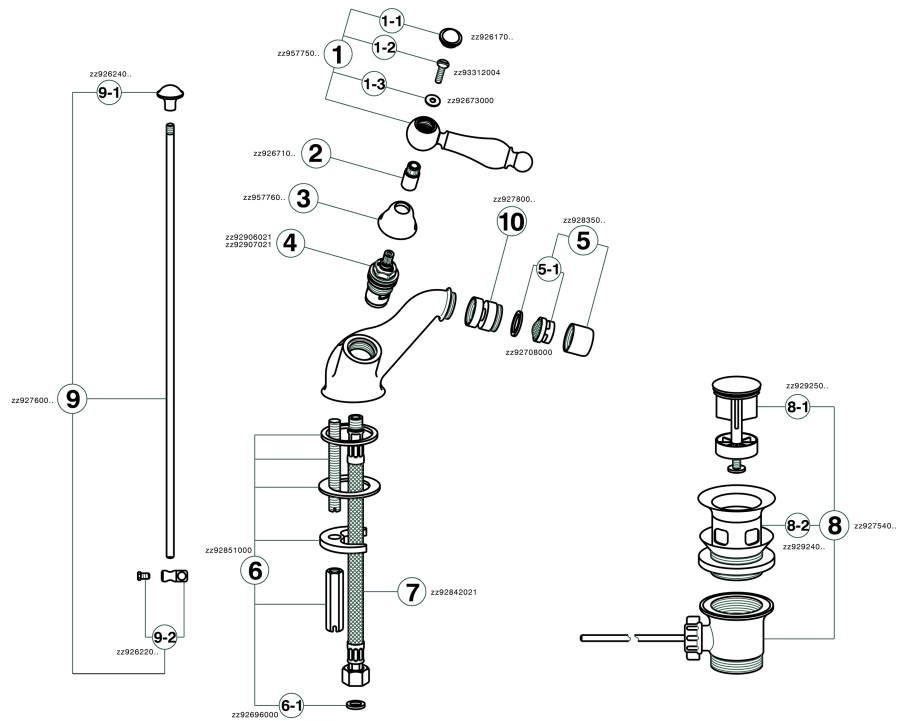

## Miscelatore bidet ARCANA TOSCANA\_TS000550

MODELLO **TS000550**

Miscelatore bidet, con scarico automatico 1"1/4, flex inox G.3/8"

### FINITURE DISPONIBILI

-  **21** 21 Cromo
-  **24** 24 Oro
-  **26** 26 Vecchio Rame
-  **27** 27 Vecchio Bronzo
-  **2A** 2A Nichel Satinato Spazzolato
-  **74** 74 Cromo/Oro

### CARATTERISTICHE

## Miscelatore bidet ARCANA TOSCANA\_TS000550

TS000550

<https://www.cisal.it/miscelatore-bidet-arcana-toscana-ts000550>

2026-06-23