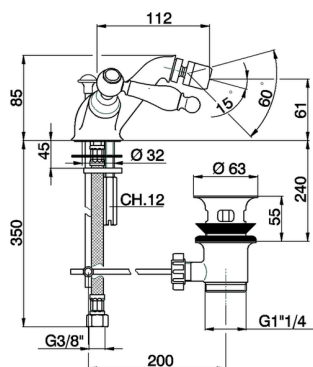

FINITURE DISPONIBILI

- **21** 21 Cromo
- **24** 24 Oro
- **26** 26 Vecchio Rame
- **27** 27 Vecchio Bronzo
- **2A** 2A Nichel Satinato Spazzolato
- **74** 74 Cromo/Oro