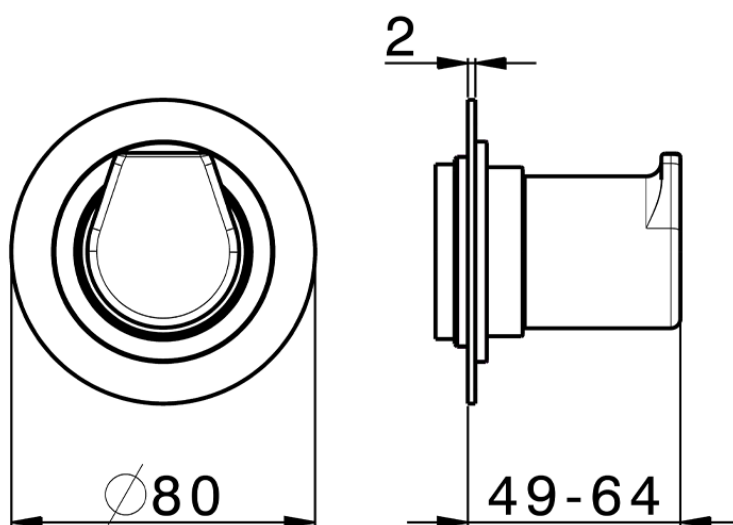

**Parte esterna rubinetto ROCK&ROLL\_RK003310**

RK003310

<https://www.cisal.it/parte-esterna-rubinetto-rockroll-rk003310>

Piastra/Plate/Plaque/Platte/Placa  
 2-3mm: XX 31-46 YY 80-95  
 10mm: XX 25-40 YY 76-91

ZA003340

<https://www.cisal.it/parte-incasso-rubinetto-1-2-incasso-za003340>

Piastra/Plate/Plaque/Platte/Placa  
 2-3mm: XX 31-46 YY 80-95  
 10mm: XX 25-40 YY 76-91

ZA003330

<https://www.cisal.it/parte-incasso-rubinetto-3-4-incasso-za003330>