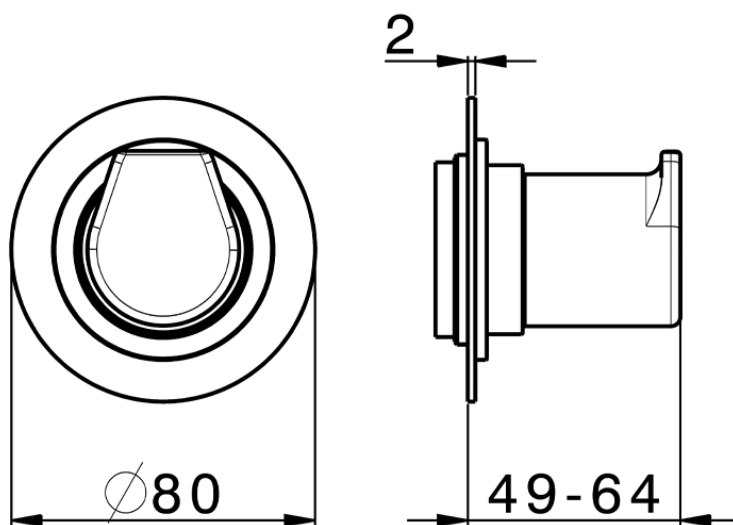

## Parte esterna rubinetto ROCK&ROLL\_RK003310

RK003310

<https://www.cisal.it/parte-esterna-rubinetto-rockroll-rk003310>

Piastra/Plate/Plaque/Platte/Placa  
 2-3mm: XX 31-46 YY 80-95  
 10mm: XX 25-40 YY 76-91

ZA003340

<https://www.cisal.it/parte-incasso-rubinetto-1-2-incasso-za003340>

Piastra/Plate/Plaque/Platte/Placa  
 2-3mm: XX 31-46 YY 80-95  
 10mm: XX 25-40 YY 76-91

ZA003330

<https://www.cisal.it/parte-incasso-rubinetto-3-4-incasso-za003330>