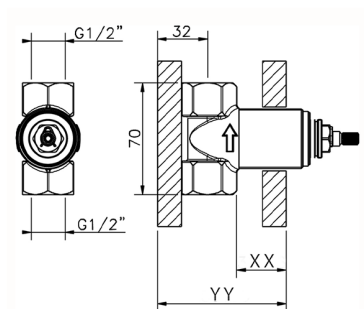

## Parte incasso rubinetto 1/2" INCASSO\_ZA003340

MODELLO **ZA003340**

Parte incasso rubinetto 1/2", apertura in senso antiorario

FINITURE DISPONIBILI

 **04** 04 Senza Finitura

CARATTERISTICHE

Incasso **1**

Piastra/Plate/Plaque/Platte/Placa  
 2-3mm: XX 31-46 YY 80-95  
 10mm: XX 25-40 YY 76-91

## Parte incasso rubinetto 3/4" INCASSO\_ZA003330

MODELLO **ZA003330**

Parte incasso rubinetto 3/4", apertura in senso antiorario

FINITURE DISPONIBILI

**04** 04 Senza Finitura

CARATTERISTICHE

Incasso **1**

Piastra/Plate/Plaque/Platte/Placa

2-3mm: XX 31-46 YY 80-95

10mm: XX 25-40 YY 76-91

2026-05-01