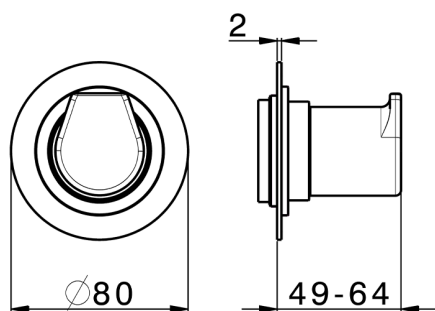

## Parte incasso rubinetto 1/2" INCASSO\_ZA003340

MODELLO **ZA003340**

Parte incasso rubinetto 1/2", apertura in senso antiorario

FINITURE DISPONIBILI

 **04** 04 Senza Finitura

CARATTERISTICHE

Incasso **1**

Piastra/Plate/Plaque/Platte/Placa  
 2-3mm: XX 31-46 YY 80-95  
 10mm: XX 25-40 YY 76-91

## Parte incasso rubinetto 3/4" INCASSO\_ZA003330

MODELLO **ZA003330**

Parte incasso rubinetto 3/4", apertura in senso antiorario

FINITURE DISPONIBILI

**04** 04 Senza Finitura

CARATTERISTICHE

Incasso **1**

Piastra/Plate/Plaque/Platte/Placa

2-3mm: XX 31-46 YY 80-95

10mm: XX 25-40 YY 76-91

2026-05-01