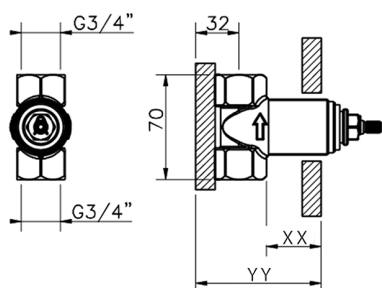

## Parte incasso rubinetto 1/2" INCASSO\_ZA003340

MODELLO **ZA003340**

Parte incasso rubinetto 1/2", apertura in senso antiorario

FINITURE DISPONIBILI

 **04** 04 Senza Finitura

CARATTERISTICHE

Incasso **1**

Piastra/Plate/Plaque/Platte/Placa  
 2-3mm: XX 31-46 YY 80-95  
 10mm: XX 25-40 YY 76-91

## Parte incasso rubinetto 3/4" INCASSO\_ZA003330

MODELLO **ZA003330**

Parte incasso rubinetto 3/4", apertura in senso antiorario

FINITURE DISPONIBILI

**04** 04 Senza Finitura

CARATTERISTICHE

Incasso **1**

Piastra/Plate/Plaque/Platte/Placa

2-3mm: XX 31-46 YY 80-95

10mm: XX 25-40 YY 76-91

2026-05-01