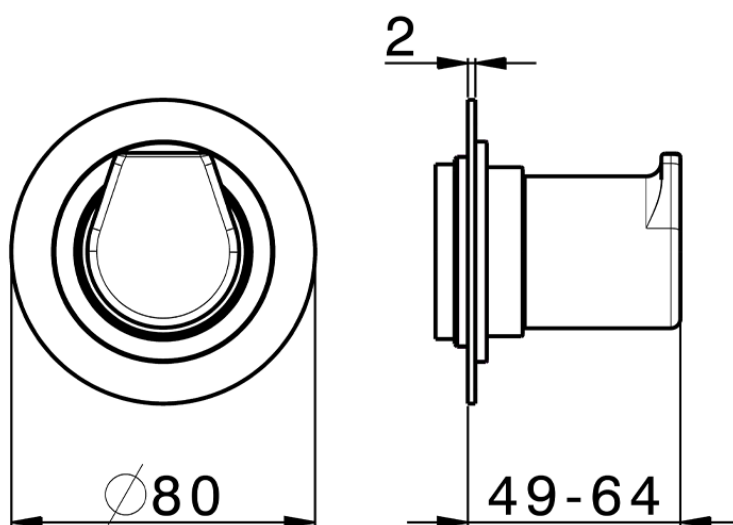

Parte esterna rubinetto ROCK&ROLL_RK003310

RK003310

<https://www.cisal.it/parte-esterna-rubinetto-rockroll-rk003310>

Piastra/Plate/Plaque/Platte/Placa
 2-3mm: XX 31-46 YY 80-95
 10mm: XX 25-40 YY 76-91

ZA003340

<https://www.cisal.it/parte-incasso-rubinetto-1-2-incasso-za003340>

Piastra/Plate/Plaque/Platte/Placa
 2-3mm: XX 31-46 YY 80-95
 10mm: XX 25-40 YY 76-91

ZA003330

<https://www.cisal.it/parte-incasso-rubinetto-3-4-incasso-za003330>