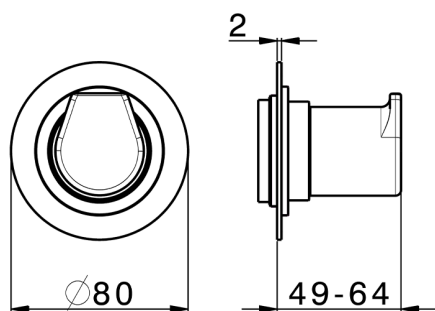

## Parte esterna rubinetto ROCK&ROLL\_RK003310

MODELLO **RK003310**

Parte esterna rubinetto, senza parte incasso, per art. ZA003330

## Parte incasso rubinetto 1/2" INCASSO\_ZA003340

MODELLO **ZA003340**

Parte incasso rubinetto 1/2", apertura in senso antiorario

FINITURE DISPONIBILI

**04** 04 Senza Finitura

CARATTERISTICHE

Incasso **1**

Piastra/Plate/Plaque/Platte/Placa  
 2-3mm: XX 31-46 YY 80-95  
 10mm: XX 25-40 YY 76-91

## Parte incasso rubinetto 3/4" INCASSO\_ZA003330

MODELLO **ZA003330**

Parte incasso rubinetto 3/4", apertura in senso antiorario

FINITURE DISPONIBILI

**04** 04 Senza Finitura

CARATTERISTICHE

Incasso **1**

Piastra/Plate/Plaque/Platte/Placa

2-3mm: XX 31-46 YY 80-95

10mm: XX 25-40 YY 76-91

2026-06-21