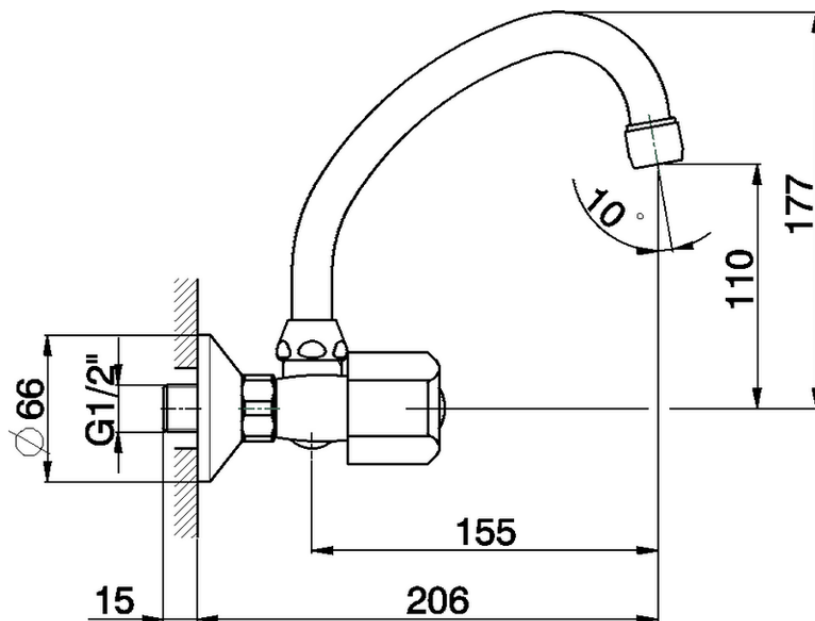

Miscelatore lavello a parete TR_TR000430

TR000430

<https://www.cisal.it/miscelatore-lavello-a-parete-tr-tr000430>

2026-07-07