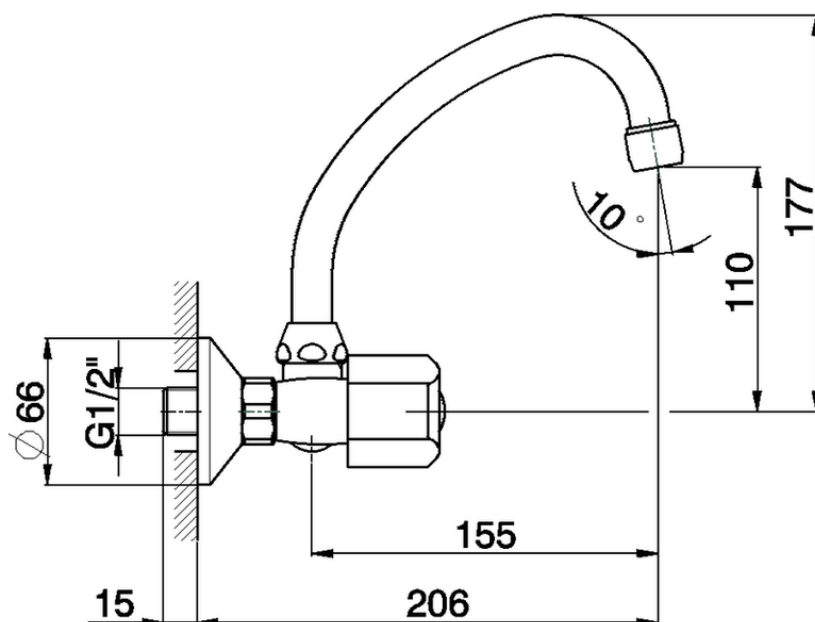

Miscelatore lavello a parete TR_TR000430

TR000430

<https://www.cisal.it/miscelatore-lavello-a-parete-tr-tr000430>

2026-05-23