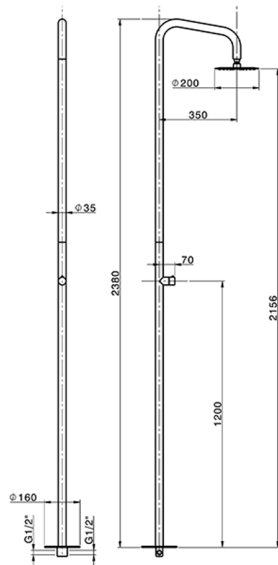

Colonna doccia progressiva XION_XI005130

MODELLO **XI005130**

Colonna doccia progressiva, per esterno/interno a pavimento, soffione tondo D.200 mm in INOX, INOX AISI 316L

FINITURE DISPONIBILI

D1 D1 Inox Spazzolato

CARATTERISTICHE

Ricambio Cartuccia **ZZ9E521000**

Cartuccia Monocomando progressiva 25 mm

2026-04-05