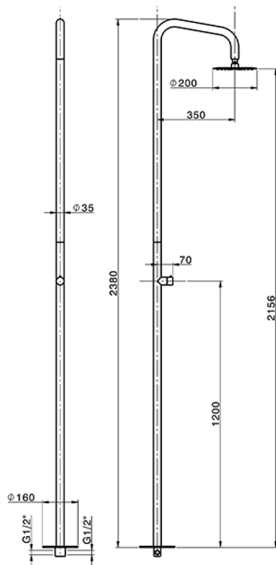

Colonna doccia progressiva XION_XI005130

MODELLO **XI005130**

Colonna doccia progressiva, per esterno/interno a pavimento, soffione tondo D.200 mm in INOX, INOX AISI 316L

FINITURE DISPONIBILI

D1 D1 Inox Spazzolato

CARATTERISTICHE

Ricambio Cartuccia **ZZ9E521000**

Cartuccia Monocomando progressiva 25 mm

2026-05-26