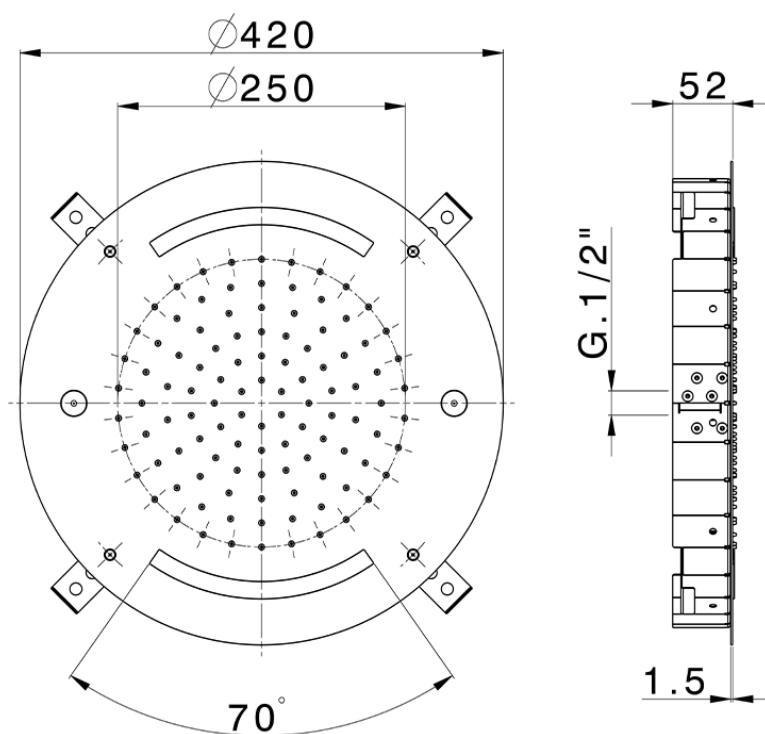

## Soffione a soffitto con cromoterapia Ø 420 mm ZEN SHOWER\_ZS0C0020

ZS0C0020

<https://www.cisal.it/soffione-a-soffitto-con-cromoterapia-o-420-mm-zen-shower-zs0c0020>

2026-05-25