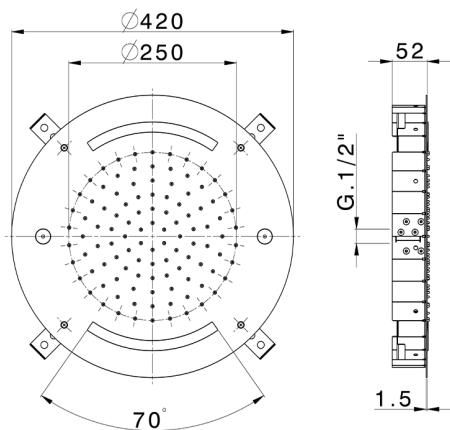

Soffione a soffitto con cromoterapia Ø 420 mm ZEN SHOWER_ZS0C0020

MODELLO **ZS0C0020**

Soffione a soffitto con cromoterapia Ø 420 mm, funzioni pioggia, nebulizzatore e cromoterapia, con radiocomando incluso, acciaio inox AISI 304

FINITURE DISPONIBILI

- **D1** D1 Inox Spazzolato
- **40** 40 Nero Opaco
- **4Q** 4Q Bianco Opaco
- **5G** 5G Oro Rosa
- **D2** D2 Inox Lucido

CARATTERISTICHE

2026-05-25