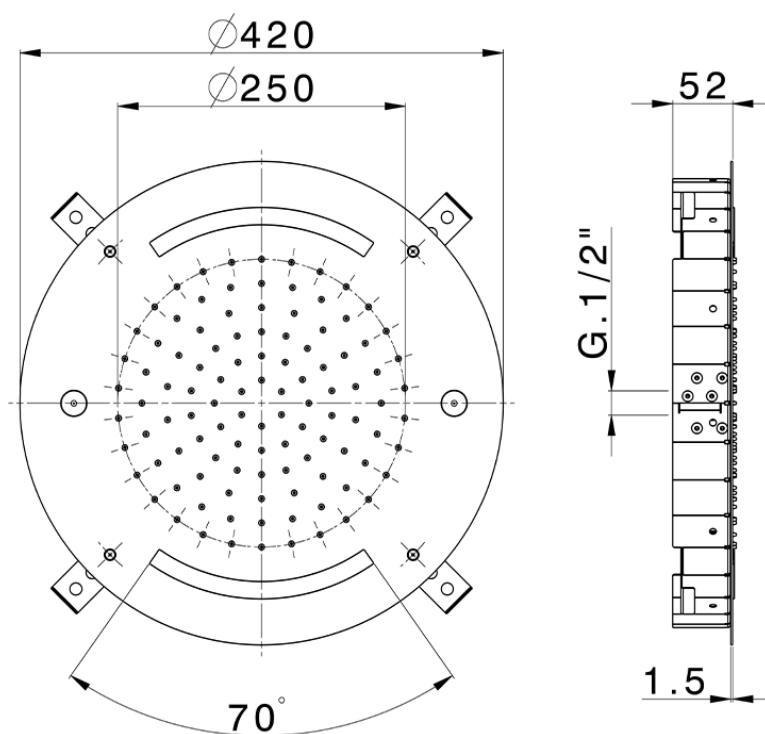

Soffione a soffitto con cromoterapia Ø 420 mm ZEN SHOWER_ZS0C0020

ZS0C0020

<https://www.cisal.it/soffione-a-soffitto-con-cromoterapia-o-420-mm-zen-shower-zs0c0020>

2026-05-25