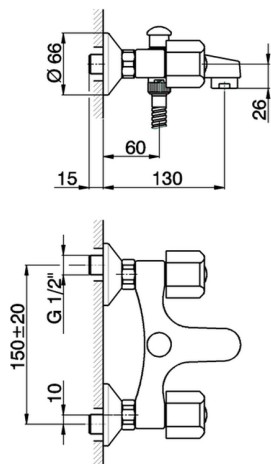

Miscelatore vasca TR_TR000150

MODELLO **TR000150**

Miscelatore vasca, senza flex e doccetta, attacco per flessibile 1/2" M, senza maniglie

FINITURE DISPONIBILI

21 21 Cromo

CARATTERISTICHE

2026-05-23