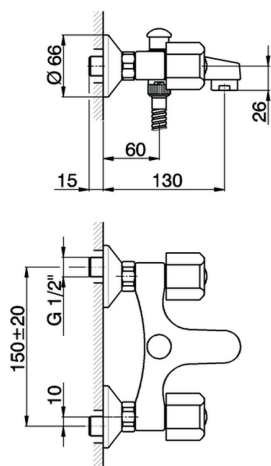

Miscelatore vasca TR_TR000150

MODELLO **TR000150**

Miscelatore vasca, senza flex e doccetta, attacco per flessibile 1/2" M, senza maniglie

FINITURE DISPONIBILI

CARATTERISTICHE

2026-07-07