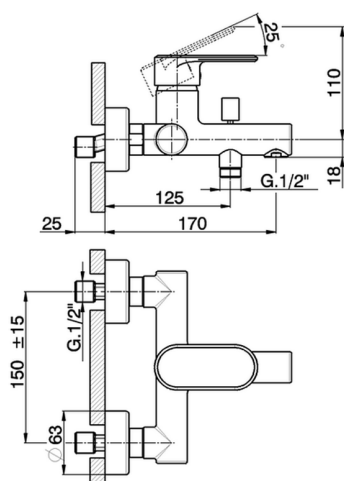

## Miscelatore monocomando vasca LINEAVIVA\_LV000130

MODELLO **LV000130**

Miscelatore monocomando vasca, senza completo doccia, attacco per flessibile 1/2" M

### CARATTERISTICHE

Ricambio Cartuccia **ZZ95435000**

**Cartuccia Monocomando 35 mm**