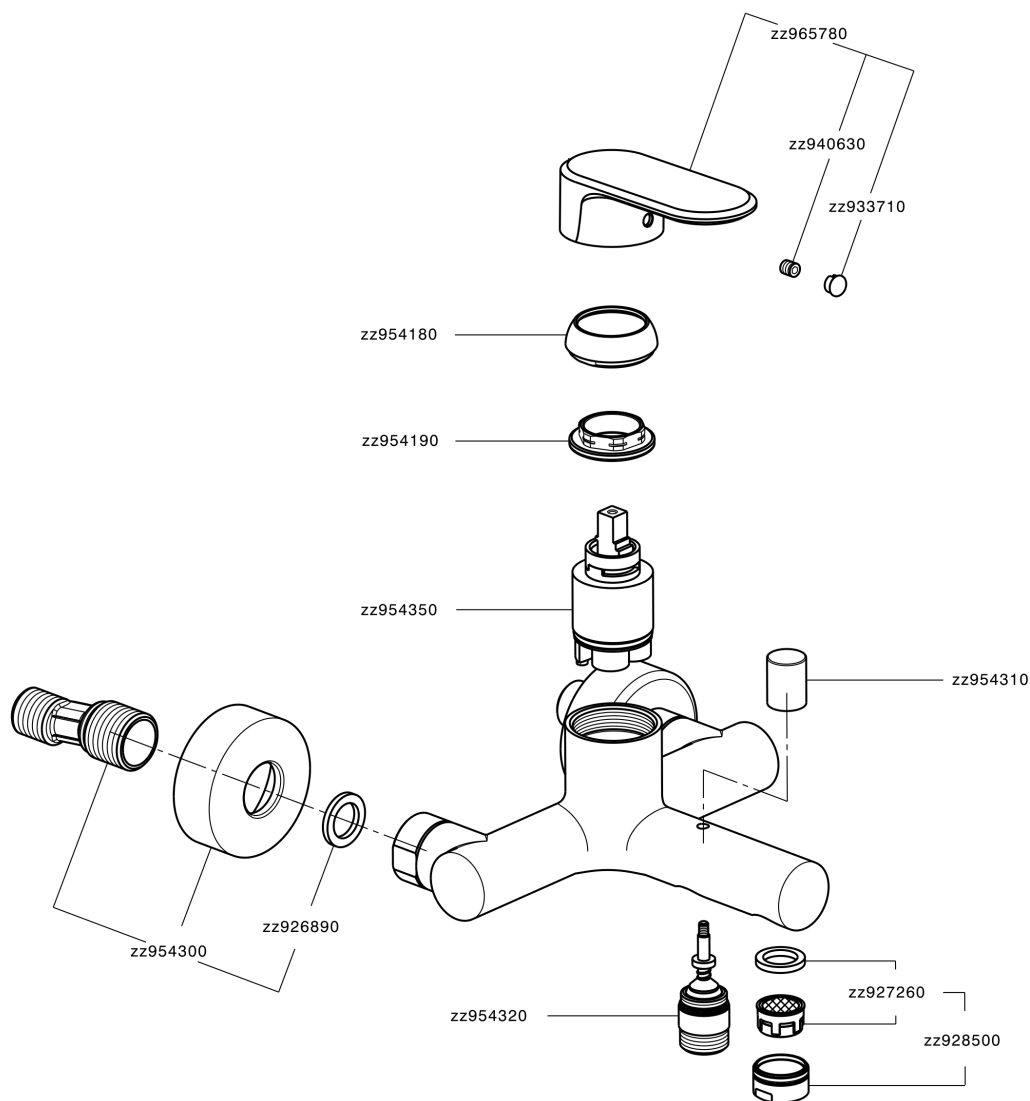

## Miscelatore monocomando vasca LINEAVIVA\_LV000130

MODELLO **LV000130**

Miscelatore monocomando vasca, senza completo doccia, attacco per flessibile 1/2" M

### CARATTERISTICHE

Ricambio Cartuccia **ZZ95435000**

**Cartuccia Monocomando 35 mm**

### EcoStop

Con il Dispositivo EcoStop l'apertura dell'acqua avviene con un punto duro al 50% circa della portata. Un fermo a metà apertura, da vincere con una leggera forza solo e soltanto quando ci sia una reale necessità di richiesta d'acqua alla massima portata. Ciò permette di consumare fino al 50% in meno di acqua.

## Miscelatore monocomando vasca LINEAVIVA\_LV000130

LV000130

<https://www.cisal.it/miscelatore-monocomando-vasca-lineaviva-lv000130>

2025-11-01