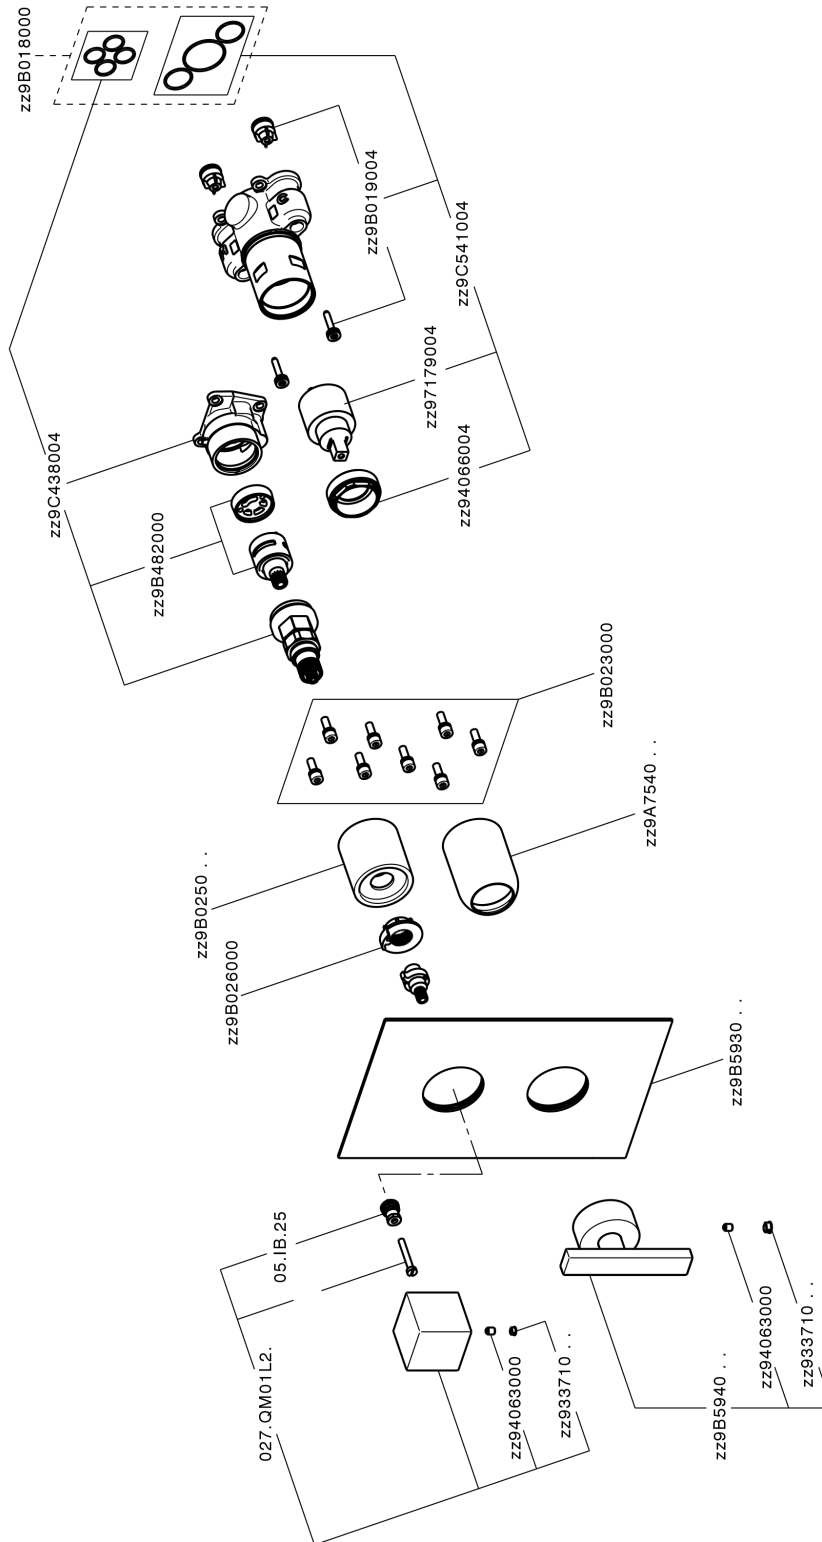

Completo Monocomando per One-Box WAVE_WE0BM030

MODELLO **WE0BM030**

Completo Monocomando per One-Box, con deviatore 2-3 uscite, profondità minima di installazione 67 mm, senza parte incasso, per art. ZA00B030-ZA00B031

FINITURE DISPONIBILI

-  **21** 21 Cromo
-  **2F** 2F Nichel Spazzolato
-  **2Q** 2Q Black Titanium

CARATTERISTICHE

Ricambio Cartuccia **ZZ97179000**

Cartuccia Monocomando 35 mm

Installazione **Incasso**

Parti Incasso necessarie **ZA00B031**

ZA00B030

Completo Monocomando per One-Box WAVE_WE0BM030

WE0BM030

<https://www.cisal.it/completo-monocomando-per-one-box-wave-we0bm030>

One-Box Universale per incasso ONE BOX_ZA00B031

MODELLO **ZA00B031**

One-Box Universale per incasso, per termostatico o monocomando 1, 2 o 3 uscite, senza parte esterna, con silenziosi, con guarnizione per sigillatura