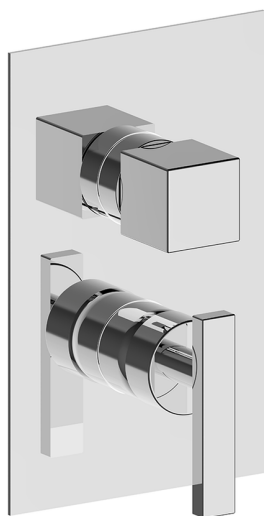

Completo Monocomando per One-Box WAVE_WE0BM030

MODELLO **WE0BM030**

Completo Monocomando per One-Box, con deviatore 2-3 uscite, profondità minima di installazione 67 mm, senza parte incasso, per art. ZA00B030-ZA00B031

FINITURE DISPONIBILI

-  **21** 21 Cromo
-  **2F** 2F Nichel Spazzolato
-  **2Q** 2Q Black Titanium

CARATTERISTICHE

Ricambio Cartuccia **ZZ97179000**

Cartuccia Monocomando 35 mm

Installazione **Incasso**

Parti Incasso necessarie **ZA00B031**

ZA00B030

Completo Monocomando per One-Box WAVE_WE0BM030

WE0BM030

<https://www.cisal.it/completo-monocomando-per-one-box-wave-we0bm030>

One-Box Universale per incasso ONE BOX_ZA00B031

MODELLO **ZA00B031**

One-Box Universale per incasso, per termostatico o monocomando 1, 2 o 3 uscite, senza parte esterna, con silenziosi, con guarnizione per sigillatura

One-Box Universale per incasso ONE BOX_ZA00B030

MODELLO **ZA00B030**

One-Box Universale per incasso, per termostatico o monocomando 1, 2 o 3 uscite, senza parte esterna, senza silenziosi, con guarnizione per sigillatura