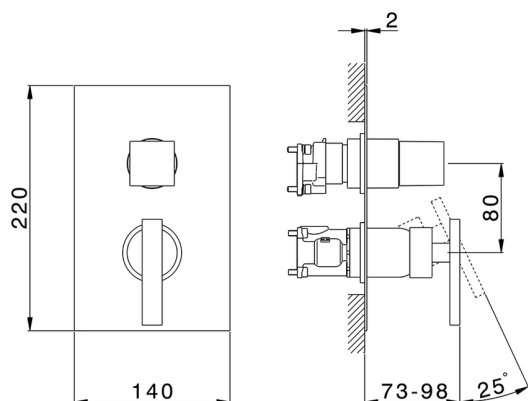

Completo Monocomando per One-Box WAVE_WE0BM030

MODELLO **WE0BM030**

Completo Monocomando per One-Box, con deviatore 2-3 uscite, profondità minima di installazione 67 mm, senza parte incasso, per art. ZA00B030-ZA00B031

FINITURE DISPONIBILI

-  **21** 21 Cromo
-  **2F** 2F Nichel Spazzolato
-  **2Q** 2Q Black Titanium

CARATTERISTICHE

Ricambio Cartuccia **ZZ97179000**

Cartuccia Monocomando 35 mm

Installazione **Incasso**

Parti Incasso necessarie **ZA00B031**