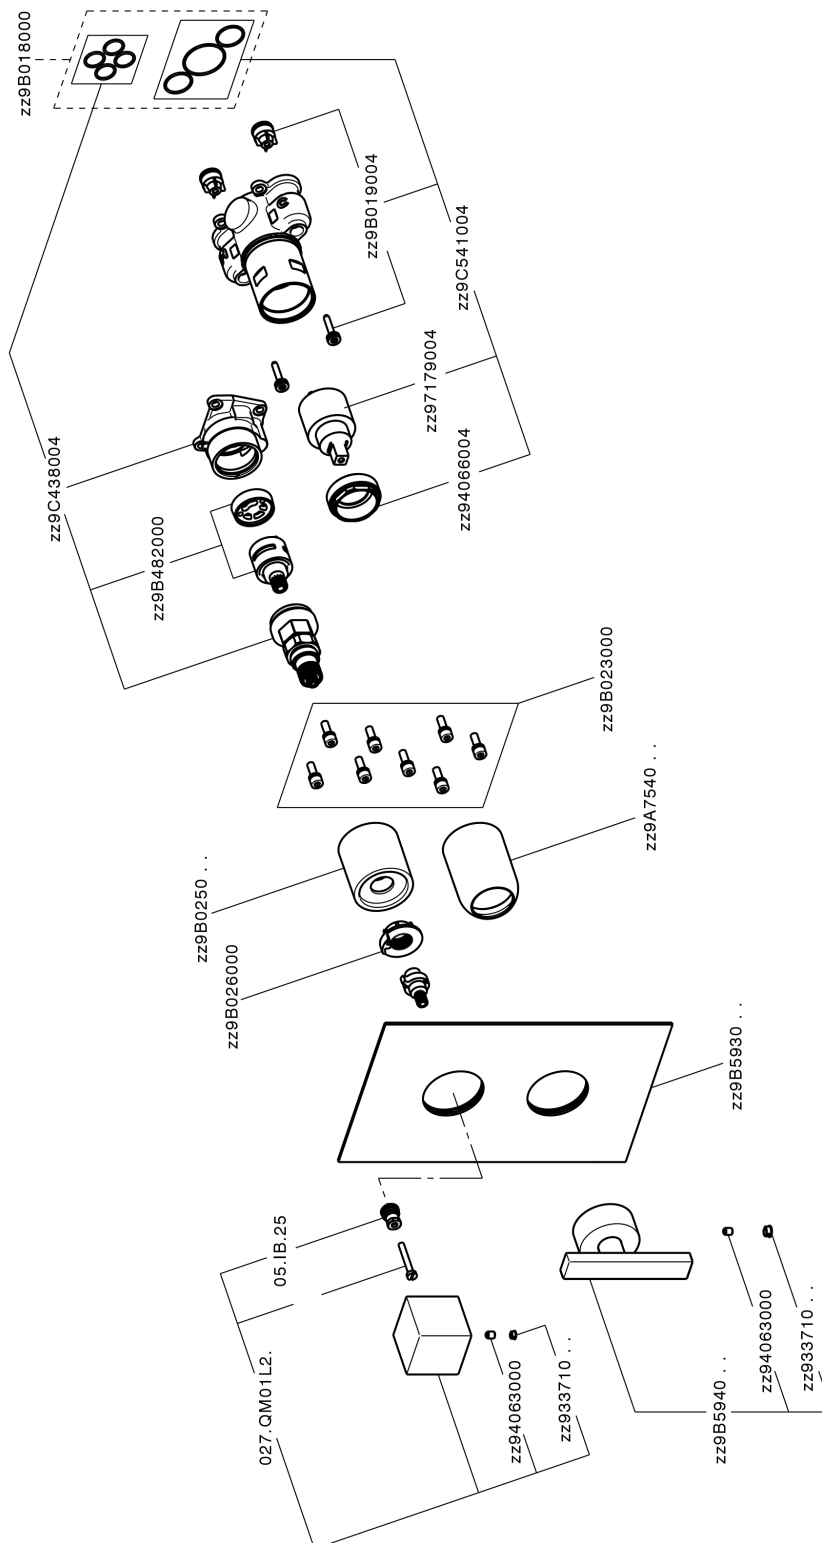

Completo Monocomando per One-Box WAVE_WE0BM030

MODELLO **WE0BM030**

Completo Monocomando per One-Box, con deviatore 2-3 uscite, profondità minima di installazione 67 mm, senza parte incasso, per art. ZA00B030-ZA00B031

FINITURE DISPONIBILI

-  **21** 21 Cromo
-  **2F** 2F Nichel Spazzolato
-  **2Q** 2Q Black Titanium

CARATTERISTICHE

Ricambio Cartuccia **ZZ97179000**

Cartuccia Monocomando 35 mm

Installazione **Incasso**

Parti Incasso necessarie **ZA00B031**

ZA00B030

Completo Monocomando per One-Box WAVE_WE0BM030

WE0BM030

<https://www.cisal.it/completo-monocomando-per-one-box-wave-we0bm030>

One-Box Universale per incasso ONE BOX_ZA00B031

MODELLO **ZA00B031**

One-Box Universale per incasso, per termostatico o monocomando 1, 2 o 3 uscite, senza parte esterna, con silenziosi, con guarnizione per sigillatura