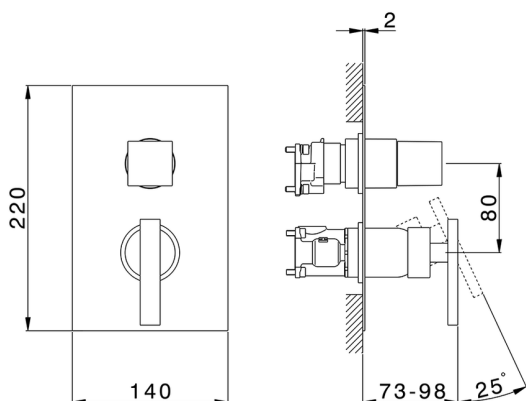

Completo Monocomando per One-Box WAVE_WE0BM030

MODELLO **WE0BM030**

Completo Monocomando per One-Box, con deviatore 2-3 uscite, profondità minima di installazione 67 mm, senza parte incasso, per art. ZA00B030-ZA00B031

FINITURE DISPONIBILI

-  **21** 21 Cromo
-  **2F** 2F Nichel Spazzolato
-  **2Q** 2Q Black Titanium

CARATTERISTICHE

Ricambio Cartuccia **ZZ97179000**

Cartuccia Monocomando 35 mm

Installazione **Incasso**

Parti Incasso necessarie **ZA00B031**