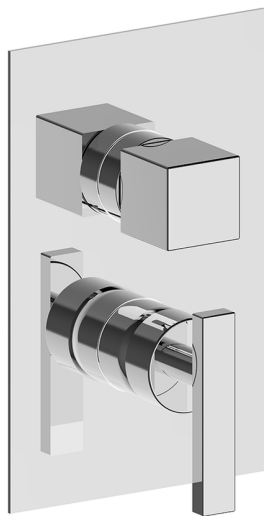

Completo Monocomando per One-Box WAVE_WE0BM030

MODELLO **WE0BM030**

Completo Monocomando per One-Box, con deviatore 2-3 uscite, profondità minima di installazione 67 mm, senza parte incasso, per art. ZA00B030-ZA00B031

FINITURE DISPONIBILI

-  **21** 21 Cromo
-  **2F** 2F Nichel Spazzolato
-  **2Q** 2Q Black Titanium

CARATTERISTICHE

Ricambio Cartuccia **ZZ97179000**

Cartuccia Monocomando 35 mm

Installazione **Incasso**

Parti Incasso necessarie **ZA00B031**

ZA00B030

Completo Monocomando per One-Box WAVE_WE0BM030

WE0BM030

<https://www.cisal.it/completo-monocomando-per-one-box-wave-we0bm030>

One-Box Universale per incasso ONE BOX_ZA00B031

MODELLO **ZA00B031**

One-Box Universale per incasso, per termostatico o monocomando 1, 2 o 3 uscite, senza parte esterna, con silenziosi, con guarnizione per sigillatura

One-Box Universale per incasso ONE BOX_ZA00B030

MODELLO **ZA00B030**

One-Box Universale per incasso, per termostatico o monocomando 1, 2 o 3 uscite, senza parte esterna, senza silenziosi, con guarnizione per sigillatura