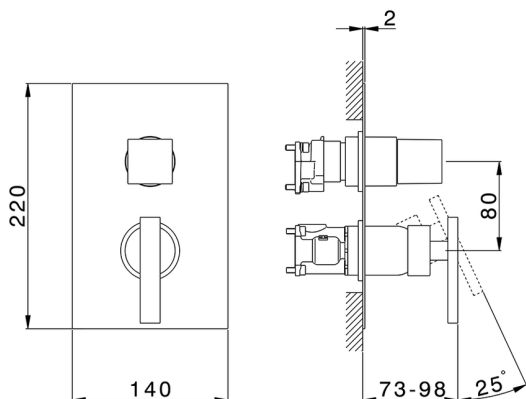

Completo Monocomando per One-Box WAVE_WE0BM030

MODELLO **WE0BM030**

Completo Monocomando per One-Box, con deviatore 2-3 uscite, profondità minima di installazione 67 mm, senza parte incasso, per art. ZA00B030-ZA00B031

FINITURE DISPONIBILI

-  **21** 21 Cromo
-  **2F** 2F Nichel Spazzolato
-  **2Q** 2Q Black Titanium

CARATTERISTICHE

Ricambio Cartuccia **ZZ97179000**

Cartuccia Monocomando 35 mm

Installazione **Incasso**

Parti Incasso necessarie **ZA00B031**