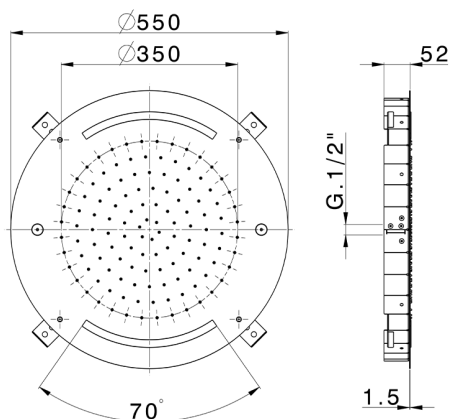

Soffione a soffitto con cromoterapia Ø 550 mm ZEN SHOWER_ZS0C0040

MODELLO **ZS0C0040**

Soffione a soffitto con cromoterapia Ø 550 mm, funzioni pioggia, nebulizzazione e cromoterapia, con radiocomando incluso, acciaio inox AISI 304

FINITURE DISPONIBILI

- **40** 40 Nero Opaco
- **4Q** 4Q Bianco Opaco
- **5G** 5G Oro Rosa
- **D1** D1 Inox Spazzolato
- **D2** D2 Inox Lucido

CARATTERISTICHE

2025-08-15