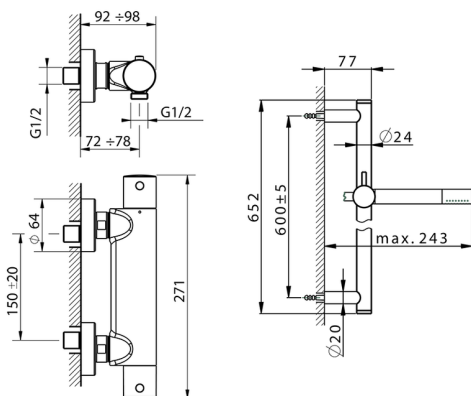

## Miscelatore termostatico doccia con saliscendi SLIM\_SMS01010

MODELLO **SMS01010**

Miscelatore termostatico doccia con saliscendi, asta saliscendi 60 cm con supporto scorrevole, doccetta monogetto minimale in Ottone, flessibile liscio SUPREME 150 cm

FINITURE DISPONIBILI

-  **21** 21 Cromo
-  **2B** 2B Nichel Lucido
-  **40** 40 Nero Opaco
-  **4Q** 4Q Bianco Opaco

CARATTERISTICHE

Ricambio Cartuccia **24.04A.PP**

**Cartuccia Termostatica Plus P 8X20**