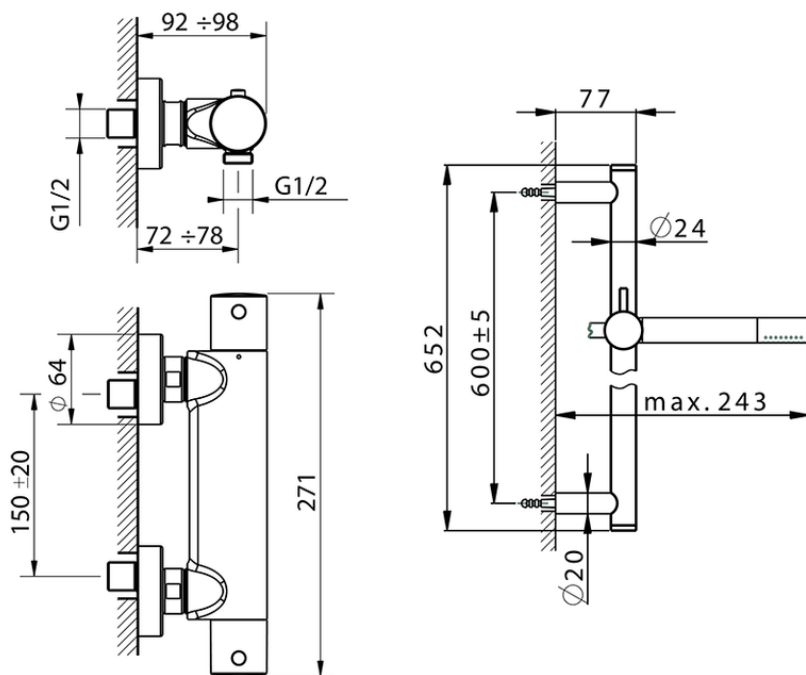

Miscelatore termostatico doccia con saliscendi SLIM_SMS01010

SMS01010

<https://www.cisal.it/miscelatore-termostatico-doccia-con-saliscendi-slim-sms01010>

2026-06-21