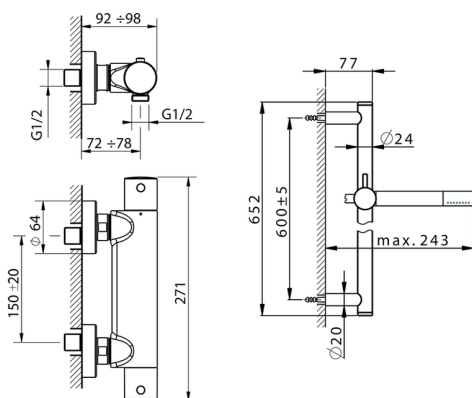

Miscelatore termostatico doccia con saliscendi SLIM_SMS01010

MODELLO **SMS01010**

Miscelatore termostatico doccia con saliscendi, asta saliscendi 60 cm con supporto scorrevole, doccetta monogetto minimale in Ottone, flessibile liscio SUPREME 150 cm

FINITURE DISPONIBILI

-  **21** 21 Cromo
-  **2B** 2B Nichel Lucido
-  **40** 40 Nero Opaco
-  **4Q** 4Q Bianco Opaco

CARATTERISTICHE

Ricambio Cartuccia **24.04A.PP**

Cartuccia Termostatica Plus P 8X20

Termostatico