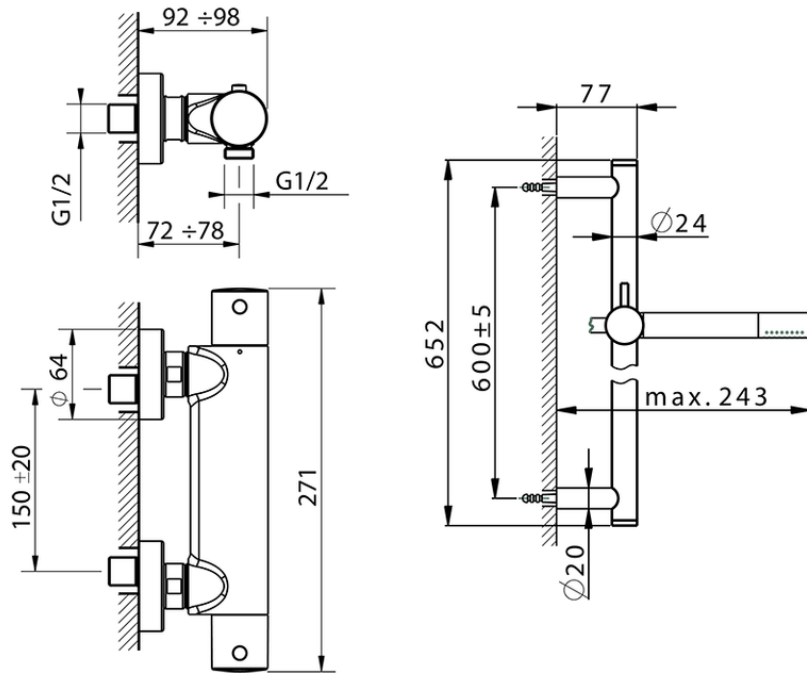

Miscelatore termostatico doccia con saliscendi SLIM_SMS01010

SMS01010

<https://www.cisal.it/miscelatore-termostatico-doccia-con-saliscendi-slim-sms01010>

2026-05-01