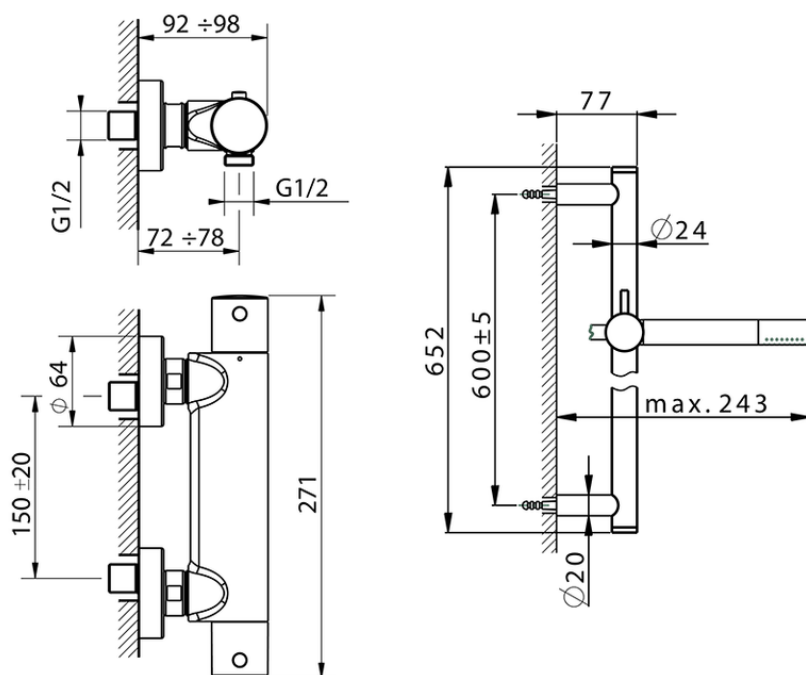

Miscelatore termostatico doccia con saliscendi SLIM_SMS01010

SMS01010

<https://www.cisal.it/miscelatore-termostatico-doccia-con-saliscendi-slim-sms01010>

2026-06-21