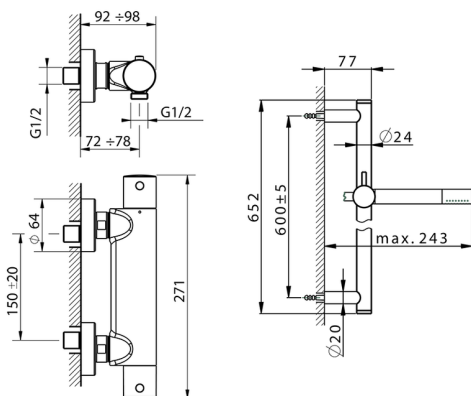

Miscelatore termostatico doccia con saliscendi SLIM_SMS01010

MODELLO **SMS01010**

Miscelatore termostatico doccia con saliscendi, asta saliscendi 60 cm con supporto scorrevole, doccetta monogetto minimale in Ottone, flessibile liscio SUPREME 150 cm

FINITURE DISPONIBILI

-  **21** 21 Cromo
-  **2B** 2B Nichel Lucido
-  **40** 40 Nero Opaco
-  **4Q** 4Q Bianco Opaco

CARATTERISTICHE

Ricambio Cartuccia **24.04A.PP**

Cartuccia Termostatica Plus P 8X20

Termostatico