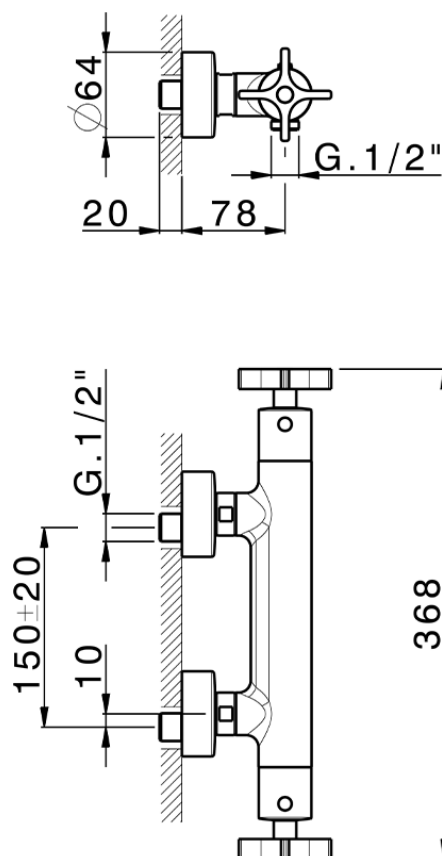

Miscelatore termostatico doccia GRACE_GST01010

GST01010

<https://www.cisal.it/miscelatore-termostatico-doccia-grace-gst01010>

2026-07-03