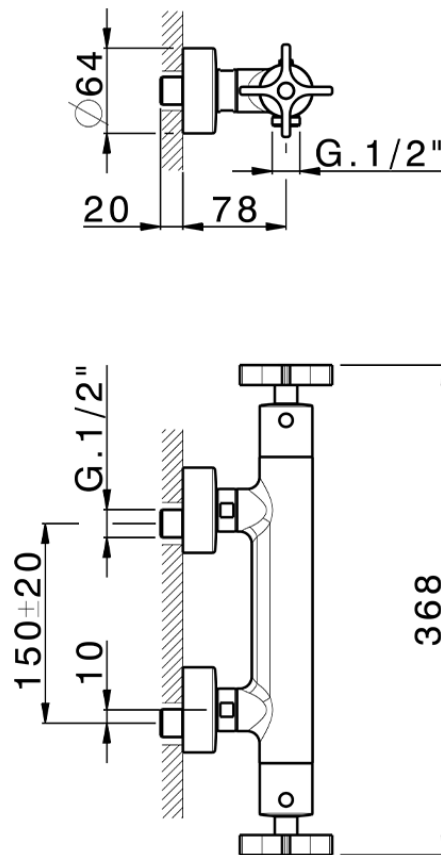

Miscelatore termostatico doccia GRACE_GST01010

GST01010

<https://www.cisal.it/miscelatore-termostatico-doccia-grace-gst01010>

2026-07-03