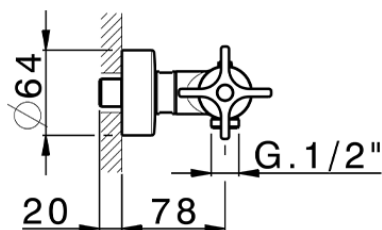

Miscelatore termostatico doccia GRACE_GST01010

GST01010

<https://www.cisal.it/miscelatore-termostatico-doccia-grace-gst01010>

2026-07-02