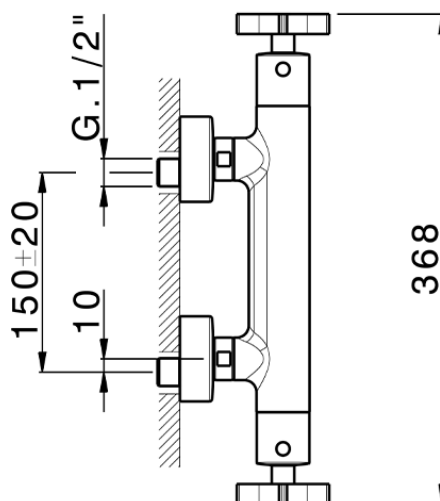

Miscelatore termostatico doccia GRACE_GST01010

GST01010

<https://www.cisal.it/miscelatore-termostatico-doccia-grace-gst01010>

2026-07-02