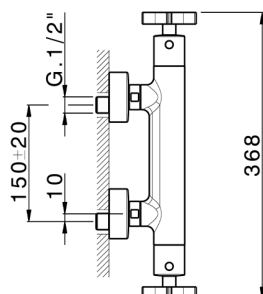

## Miscelatore termostatico doccia GRACE\_GST01010

MODELLO **GST01010**

Miscelatore termostatico doccia, senza completo doccia, attacco per flessibile 1/2" M

### CARATTERISTICHE

Ricambio Cartuccia **22.04A.AR - ZZ97279004**

**Cartuccia Termostatica Argo 2 (filtro lungo)**