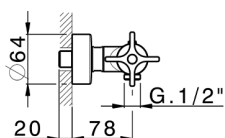

Miscelatore termostatico doccia GRACE_GST01010

MODELLO **GST01010**

Miscelatore termostatico doccia, senza completo doccia, attacco per flessibile 1/2" M

FINITURE DISPONIBILI

- **21** 21 Cromo
- **2F** 2F Nichel Spazzolato
- **2W** 2W Oro Spazzolato
- **5H** 5H Dark Brass Brushed
- **5L** 5L Black Titanium Spazzolato
- **6T** 6T Cromo/Nero Opaco

CARATTERISTICHE

Ricambio Cartuccia **22.04A.AR - ZZ97279004**

Cartuccia Termostatica Argo 2 (filtro lungo)