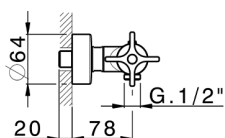

Miscelatore termostatico doccia GRACE_GST01010

MODELLO **GST01010**

Miscelatore termostatico doccia, senza completo doccia, attacco per flessibile 1/2" M

FINITURE DISPONIBILI

-  **21** 21 Cromo
-  **2F** 2F Nichel Spazzolato
-  **2W** 2W Oro Spazzolato
-  **5H** 5H Dark Brass Brushed
-  **5L** 5L Black Titanium Spazzolato
-  **6T** 6T Cromo/Nero Opaco

CARATTERISTICHE

Ricambio Cartuccia **22.04A.AR - ZZ97279004**

Cartuccia Termostatica Argo 2 (filtro lungo)

EcoStop

Con il Dispositivo EcoStop l'apertura dell'acqua avviene con un punto duro al 50% circa della portata. Un fermo a metà apertura, da vincere con una leggera forza solo e soltanto quando ci sia una reale necessità di richiesta d'acqua alla massima portata. Ciò permette di consumare fino al 50% in meno di acqua.