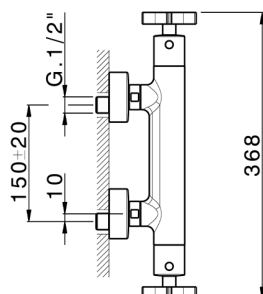

Miscelatore termostatico doccia GRACE_GST01010

MODELLO **GST01010**

Miscelatore termostatico doccia, senza completo doccia, attacco per flessibile 1/2" M

FINITURE DISPONIBILI

-  **21** 21 Cromo
-  **2F** 2F Nichel Spazzolato
-  **2W** 2W Oro Spazzolato
-  **5H** 5H Dark Brass Brushed
-  **5L** 5L Black Titanium Spazzolato
-  **6T** 6T Cromo/Nero Opaco

CARATTERISTICHE

Ricambio Cartuccia **22.04A.AR - ZZ97279004**

Cartuccia Termostatica Argo 2 (filtro lungo)

EcoStop

Con il Dispositivo EcoStop l'apertura dell'acqua avviene con un punto duro al 50% circa della portata. Un fermo a metà apertura, da vincere con una leggera forza solo e soltanto quando ci sia una reale necessità di richiesta d'acqua alla massima portata. Ciò permette di consumare fino al 50% in meno di acqua.