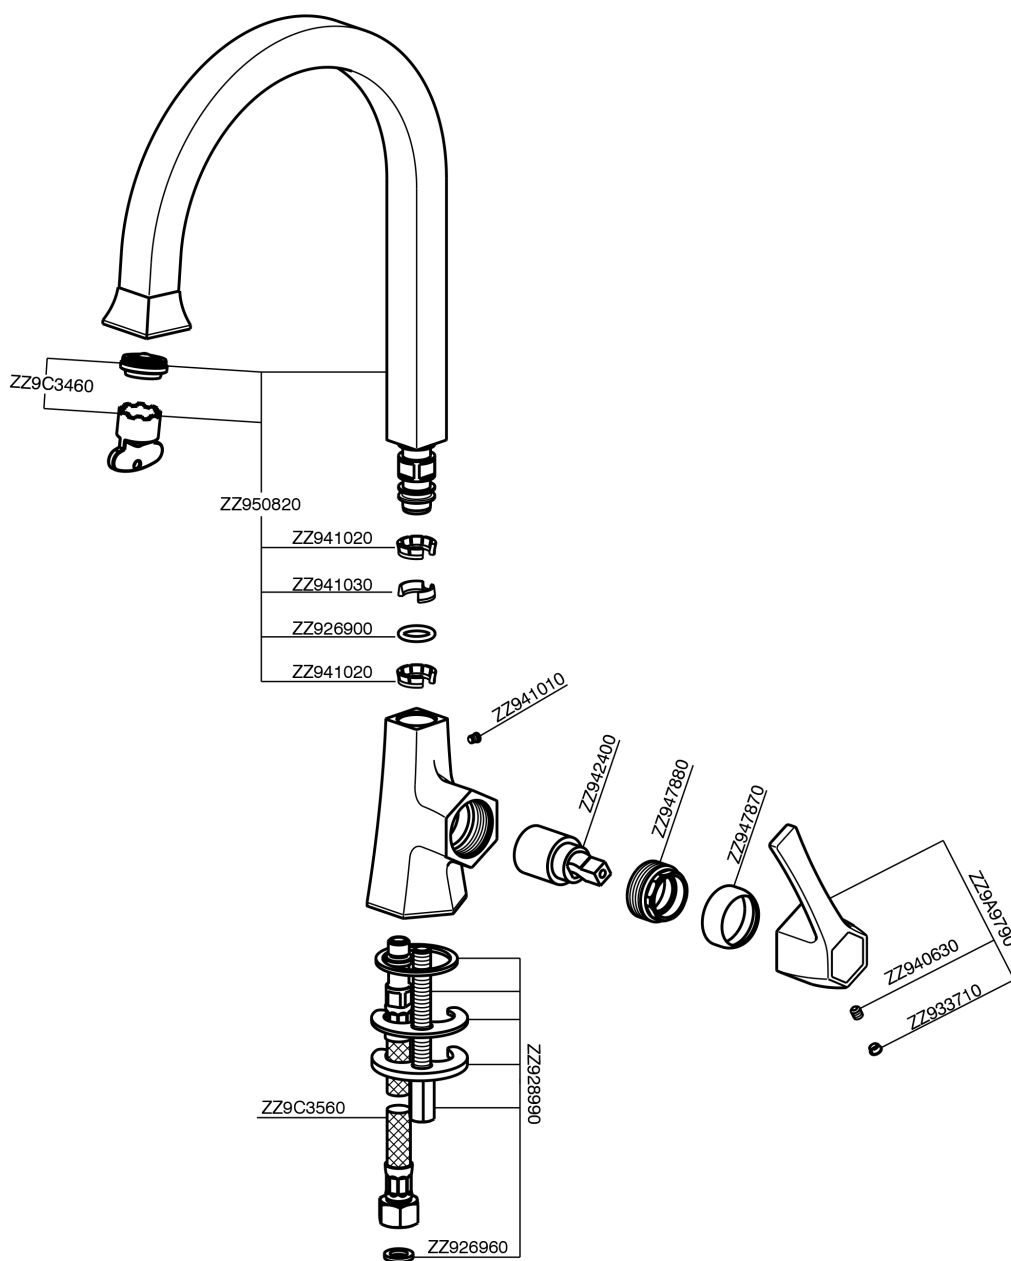

Miscelatore monocomando lavabo/lavello CHERIE_CH000534

CH000534

<https://www.cisal.it/miscelatore-monocomando-lavabo-lavello-cherie-ch000534>

2025-07-01