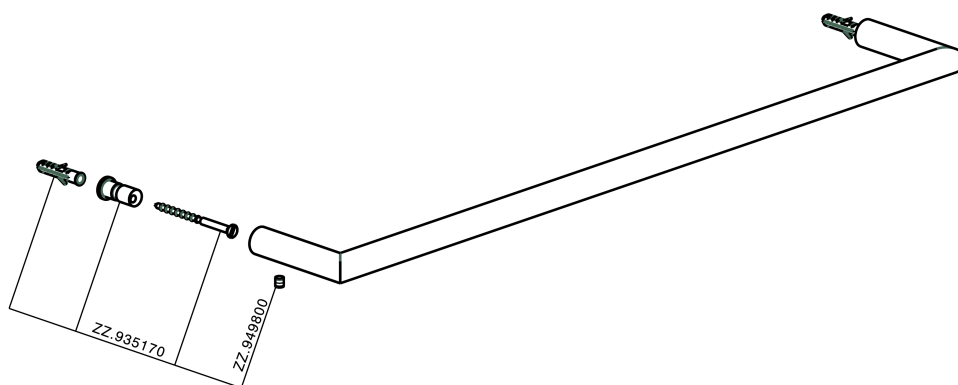

## Porta salviette ACCESSORI BAGNO\_SY090102

MODELLO **SY090102**

Porta salviette

FINITURE DISPONIBILI

-  **21** 21 Cromo
-  **2B** 2B Nichel Lucido
-  **2F** 2F Nichel Spazzolato
-  **2P** 2P Oro Rosa
-  **2Q** 2Q Black Titanium
-  **40** 40 Nero Opaco
-  **4Q** 4Q Bianco Opaco

CARATTERISTICHE

**Porta salviette ACCESSORI BAGNO\_SY090102**

SY090102

<https://www.cisal.it/porta-salviette-accessori-bagno-sy090102>

2025-08-03