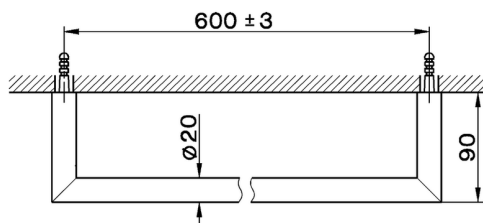

## Porta salviette ACCESSORI BAGNO\_SY090102

MODELLO **SY090102**

Porta salviette

FINITURE DISPONIBILI

-  **21** 21 Cromo
-  **2B** 2B Nichel Lucido
-  **2F** 2F Nichel Spazzolato
-  **2P** 2P Oro Rosa
-  **2Q** 2Q Black Titanium
-  **40** 40 Nero Opaco
-  **4Q** 4Q Bianco Opaco

CARATTERISTICHE

**Porta salviette ACCESSORI BAGNO\_SY090102**

SY090102

<https://www.cisal.it/porta-salviette-accessori-bagno-sy090102>

2025-08-03