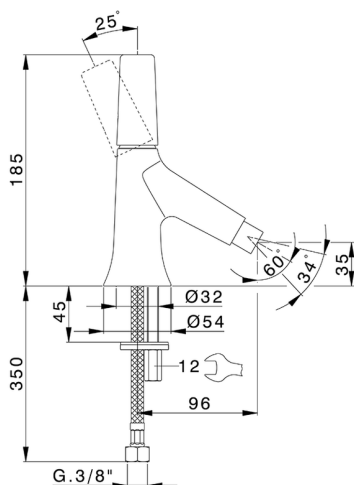

## Miscelatore monocomando bidet VITA\_VI000564

MODELLO **VI000564**

Miscelatore monocomando bidet, senza scarico automatico, flex inox G.3/8"

### CARATTERISTICHE

Ricambio Cartuccia **ZZ9A708000**

**Cartuccia Monocomando Joystick 25mm**