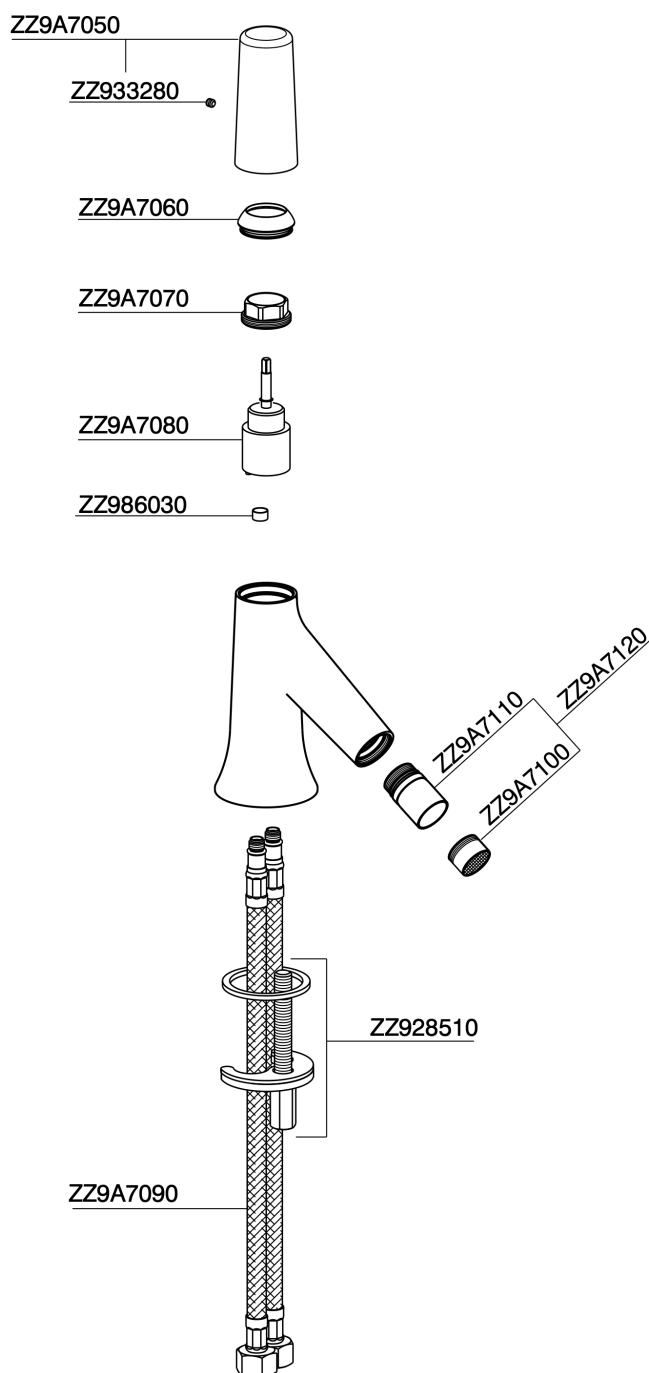

Miscelatore monocomando bidet VITA_VI000564

VI000564

<https://www.cisal.it/miscelatore-monocomando-bidet-vita-vi000564>

2026-07-07