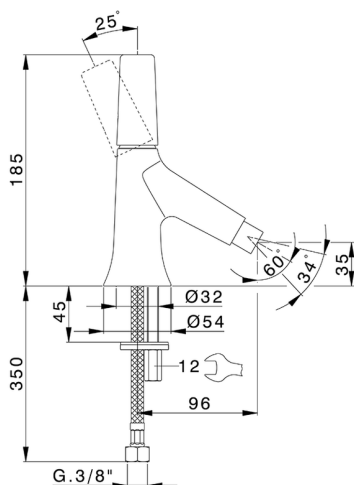

Miscelatore monocomando bidet VITA_VI000564

MODELLO **VI000564**

Miscelatore monocomando bidet, senza scarico automatico, flex inox G.3/8"

FINITURE DISPONIBILI

-  **21** 21 Cromo
-  **2Q** 2Q Black Titanium
-  **40** 40 Nero Opaco
-  **4Q** 4Q Bianco Opaco

CARATTERISTICHE

Ricambio Cartuccia **ZZ9A708000**

Cartuccia Monocomando Joystick 25mm

Miscelatore monocomando bidet VITA_VI000564

VI000564

<https://www.cisal.it/miscelatore-monocomando-bidet-vita-vi000564>