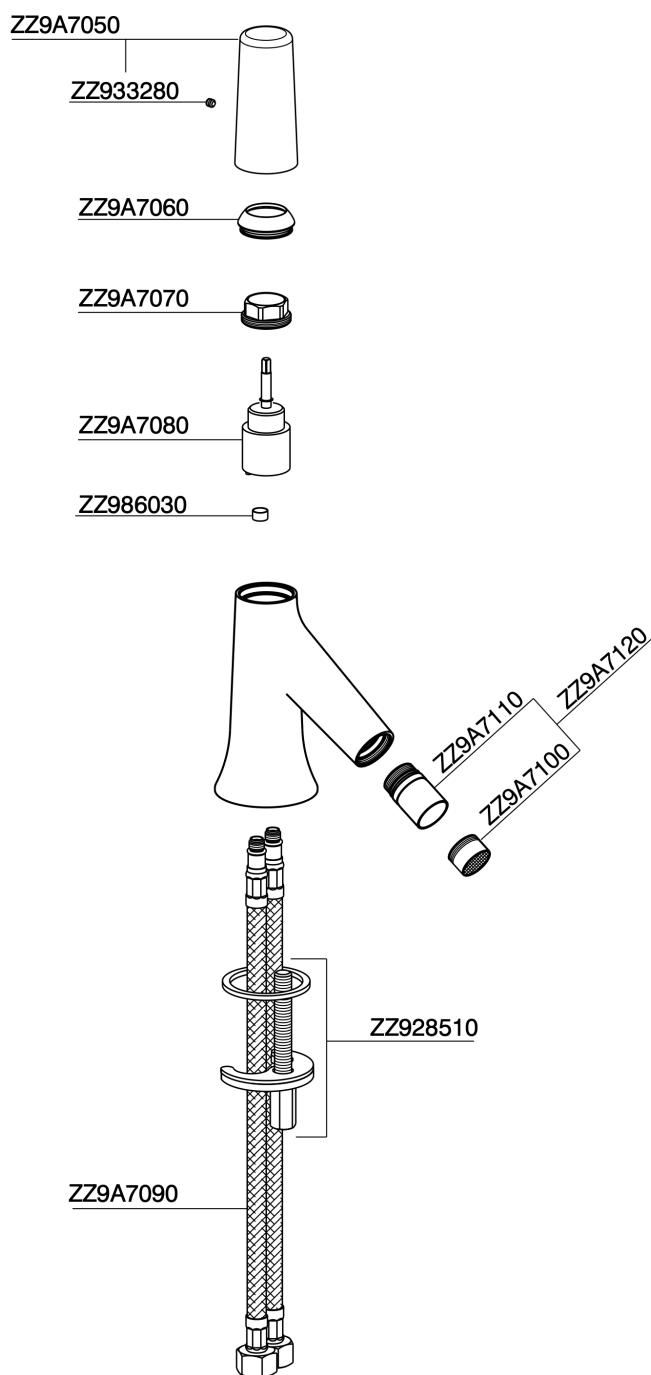

Miscelatore monocomando bidet VITA_VI000564

MODELLO **VI000564**

Miscelatore monocomando bidet, senza scarico automatico, flex inox G.3/8"

FINITURE DISPONIBILI

-  **21** 21 Cromo
-  **2Q** 2Q Black Titanium
-  **40** 40 Nero Opaco
-  **4Q** 4Q Bianco Opaco

CARATTERISTICHE

Ricambio Cartuccia **ZZ9A708000**

Cartuccia Monocomando Joystick 25mm

Miscelatore monocomando bidet VITA_VI000564

VI000564

<https://www.cisal.it/miscelatore-monocomando-bidet-vita-vi000564>