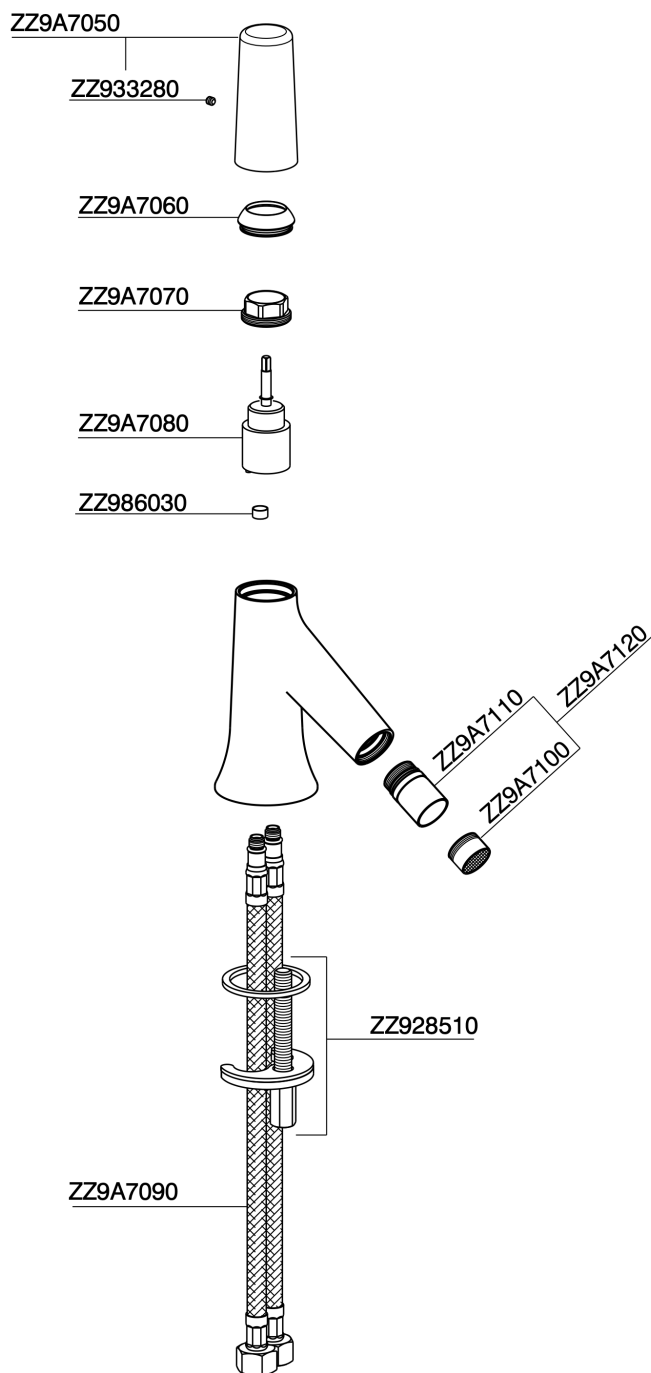

Miscelatore monocomando bidet VITA_VI000564

MODELLO **VI000564**

Miscelatore monocomando bidet, senza scarico automatico, flex inox G.3/8"

FINITURE DISPONIBILI

-  **21** 21 Cromo
-  **2Q** 2Q Black Titanium
-  **40** 40 Nero Opaco
-  **4Q** 4Q Bianco Opaco

CARATTERISTICHE

Ricambio Cartuccia **ZZ9A708000**

Cartuccia Monocomando Joystick 25mm

Miscelatore monocomando bidet VITA_VI000564

VI000564

<https://www.cisal.it/miscelatore-monocomando-bidet-vita-vi000564>