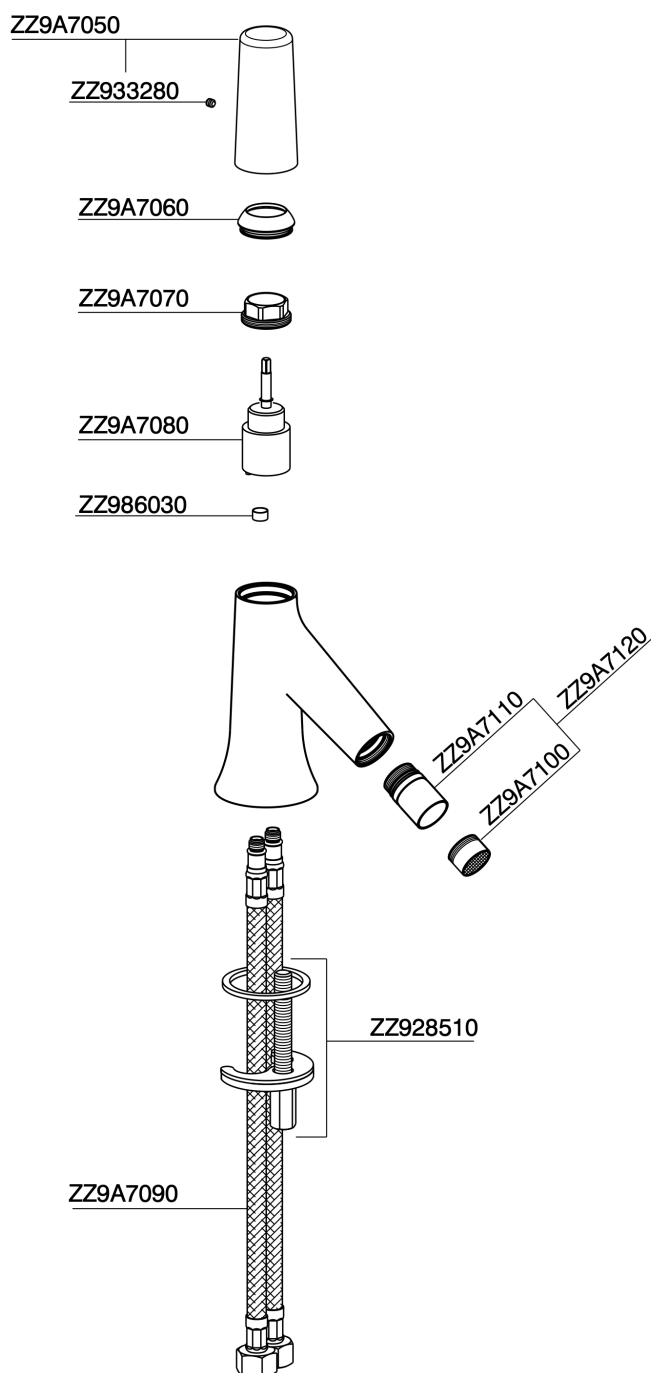

Miscelatore monocomando bidet VITA_VI000564

MODELLO **VI000564**

Miscelatore monocomando bidet, senza scarico automatico, flex inox G.3/8"

FINITURE DISPONIBILI

-  **21** 21 Cromo
-  **2Q** 2Q Black Titanium
-  **40** 40 Nero Opaco
-  **4Q** 4Q Bianco Opaco

CARATTERISTICHE

Ricambio Cartuccia **ZZ9A708000**

Cartuccia Monocomando Joystick 25mm

Miscelatore monocomando bidet VITA_VI000564

VI000564

<https://www.cisal.it/miscelatore-monocomando-bidet-vita-vi000564>