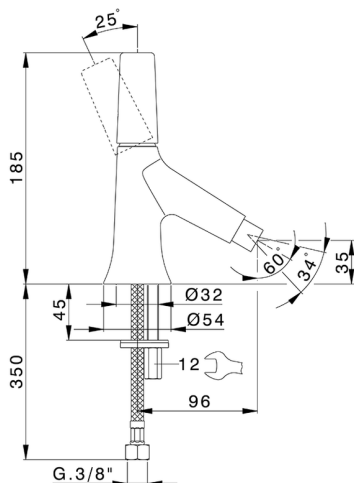

Miscelatore monocomando bidet VITA_VI000564

MODELLO **VI000564**

Miscelatore monocomando bidet, senza scarico automatico, flex inox G.3/8"

FINITURE DISPONIBILI

-  **21** 21 Cromo
-  **2Q** 2Q Black Titanium
-  **40** 40 Nero Opaco
-  **4Q** 4Q Bianco Opaco

CARATTERISTICHE

Ricambio Cartuccia **ZZ9A708000**

Cartuccia Monocomando Joystick 25mm

Miscelatore monocomando bidet VITA_VI000564

VI000564

<https://www.cisal.it/miscelatore-monocomando-bidet-vita-vi000564>