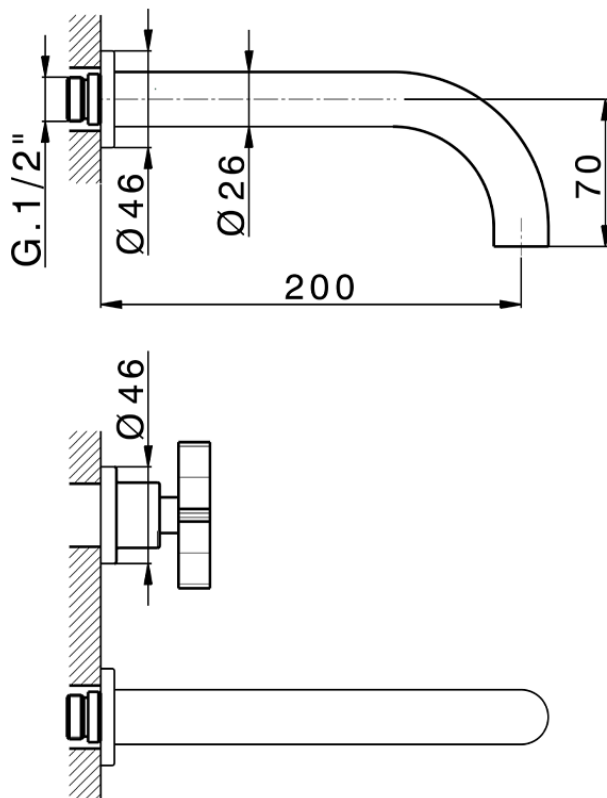

Parte esterna lavabo a parete GRACE_GS013510

GS013510

<https://www.cisal.it/parte-esterna-lavabo-a-parete-grace-gs013510>

| Serie's code | Size XX |
|--------------|---------|
| CX 1351 | 20-35 |
| CF 1351 | 20-35 |
| CX 0331 | 20-35 |
| CF 0331 | 20-35 |
| CX 0200 | 20-35 |
| CF 0200 | 20-35 |
| BA 1351 | 20-35 |
| GS 1351 | 20-35 |
| GL 1351 | 20-35 |
| MN 1351 | 20-35 |
| LN 1351 | 20-35 |
| LV 1351 | 33-48 |
| LY 1351 | 33-48 |
| CU 1351 | 33-48 |
| SM 1351 | 30-45 |
| AA 1351 | 10-30 |
| AC 1351 | 10-30 |
| AR 1351 | 15-25 |
| PZ 1351 | 10-30 |
| RG 1351 | 10-30 |
| TS 1351 | 10-30 |
| VT 1351 | 10-30 |
| CS 1351 | 10-30 |
| WA 1351 | 45-68 |
| X1 1351 | 33-45 |
| X2 1351 | 33-45 |
| X3 1351 | 33-45 |
| X4 1351 | 33-45 |
| X5 1351 | 33-45 |
| RI 1351 | 20-35 |
| RM 1351 | 20-35 |

Limiti di tolleranza superficie piastrelle
 Adjustment limits for finished tile surface
 Limites de tolérance surface carrelage
 Fliesenoberfläche
 Superficie del azulejo

ZA033511

<https://www.cisal.it/parte-incasso-lavabo-a-parete-incasso-za033511>