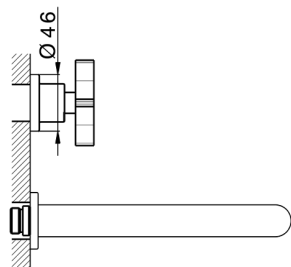

Parte esterna lavabo a parete GRACE_GS013510

MODELLO **GS013510**

Parte esterna lavabo a parete, senza parte incasso, per art. ZA033511

FINITURE DISPONIBILI

-  **21** 21 Cromo
-  **2F** 2F Nichel Spazzolato
-  **2W** 2W Oro Spazzolato
-  **5H** 5H Dark Brass Brushed
-  **5L** 5L Black Titanium Spazzolato
-  **6T** 6T Cromo/Nero Opaco

CARATTERISTICHE

Installazione **Incasso**
 Parti Incasso necessarie **ZA033511**

Parte esterna lavabo a parete GRACE_GS013510

GS013510

<https://www.cisal.it/parte-esterna-lavabo-a-parete-grace-gs013510>

Parte incasso lavabo a parete INCASSO_ZA033511

MODELLO **ZA033511**

Parte incasso lavabo a parete, con vitone destro e sinistro

FINITURE DISPONIBILI

04 04 Senza Finitura

CARATTERISTICHE

Incasso **1**

Serie's code	Size XX
CX 1351	20-35
CF 1351	20-35
CX 0331	20-35
CF 0331	20-35
CX 0200	20-35
CF 0200	20-35
BA 1351	20-35
GS 1351	20-35
GL 1351	20-35
MN 1351	20-35
LN 1351	20-35
LV 1351	33-48
LY 1351	33-48
CU 1351	33-48
SM 1351	30-45
AA 1351	10-30
AC 1351	10-30
AR 1351	15-25
PZ 1351	10-30
RG 1351	10-30
TS 1351	10-30
VT 1351	10-30
CS 1351	10-30
WA 1351	45-68
X1 1351	33-45
X2 1351	33-45
X3 1351	33-45
X4 1351	33-45
X5 1351	33-45
RI 1351	20-35
RM 1351	20-35