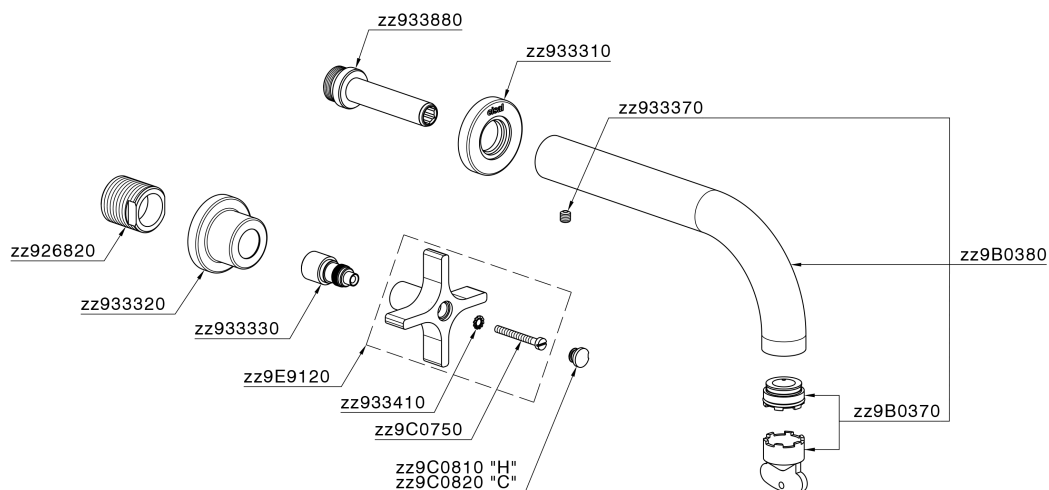

Parte esterna lavabo a parete GRACE_GS013510

MODELLO **GS013510**

Parte esterna lavabo a parete, senza parte incasso, per art. ZA033511

FINITURE DISPONIBILI

-  **21** 21 Cromo
-  **2F** 2F Nichel Spazzolato
-  **2W** 2W Oro Spazzolato
-  **5H** 5H Dark Brass Brushed
-  **5L** 5L Black Titanium Spazzolato
-  **6T** 6T Cromo/Nero Opaco

CARATTERISTICHE

Installazione **Incasso**
 Parti Incasso necessarie **ZA033511**

Parte esterna lavabo a parete GRACE_GS013510

GS013510

<https://www.cisal.it/parte-esterna-lavabo-a-parete-grace-gs013510>

Parte incasso lavabo a parete INCASSO_ZA033511

MODELLO **ZA033511**

Parte incasso lavabo a parete, con vitone destro e sinistro

FINITURE DISPONIBILI

04 04 Senza Finitura

CARATTERISTICHE

Incasso **1**

Serie's code	Size XX
CX 1351	20-35
CF 1351	20-35
CX 0331	20-35
CF 0331	20-35
CX 0200	20-35
CF 0200	20-35
BA 1351	20-35
GS 1351	20-35
GL 1351	20-35
MN 1351	20-35
LN 1351	20-35
LV 1351	33-48
LY 1351	33-48
CU 1351	33-48
SM 1351	30-45
AA 1351	10-30
AC 1351	10-30
AR 1351	15-25
PZ 1351	10-30
RG 1351	10-30
TS 1351	10-30
VT 1351	10-30
CS 1351	10-30
WA 1351	45-68
X1 1351	33-45
X2 1351	33-45
X3 1351	33-45
X4 1351	33-45
X5 1351	33-45
RI 1351	20-35
RM 1351	20-35

Limiti di tolleranza superficie piastrelle
 Adhäsionsgrenzen für Fliesen Oberfläche
 Limits de tolérance surface carrelage
 Fliesenoberfläche
 Superficie dei azulejo

2026-06-11