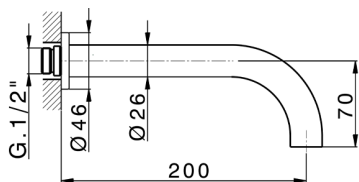

Parte esterna lavabo a parete GRACE_GS013510

MODELLO **GS013510**

Parte esterna lavabo a parete, senza parte incasso, per art. ZA033511

FINITURE DISPONIBILI

-  **21** 21 Cromo
-  **2F** 2F Nichel Spazzolato
-  **2W** 2W Oro Spazzolato
-  **5H** 5H Dark Brass Brushed
-  **5L** 5L Black Titanium Spazzolato
-  **6T** 6T Cromo/Nero Opaco

CARATTERISTICHE

Installazione **Incasso**
 Parti Incasso necessarie **ZA033511**

Parte esterna lavabo a parete GRACE_GS013510

GS013510

<https://www.cisal.it/parte-esterna-lavabo-a-parete-grace-gs013510>

Parte incasso lavabo a parete INCASSO_ZA033511

MODELLO **ZA033511**

Parte incasso lavabo a parete, con vitone destro e sinistro

FINITURE DISPONIBILI

04 04 Senza Finitura

CARATTERISTICHE

Incasso **1**

Serie's code	Size XX
CX 1351	20-35
CF 1351	20-35
CX 0331	20-35
CF 0331	20-35
CX 0200	20-35
CF 0200	20-35
BA 1351	20-35
GS 1351	20-35
GL 1351	20-35
MN 1351	20-35
LN 1351	20-35
LV 1351	33-48
LY 1351	33-48
CU 1351	33-48
SM 1351	30-45
AA 1351	10-30
AC 1351	10-30
AR 1351	15-25
PZ 1351	10-30
RG 1351	10-30
TS 1351	10-30
VT 1351	10-30
CS 1351	10-30
WA 1351	45-68
X1 1351	33-45
X2 1351	33-45
X3 1351	33-45
X4 1351	33-45
X5 1351	33-45
RI 1351	20-35
RM 1351	20-35