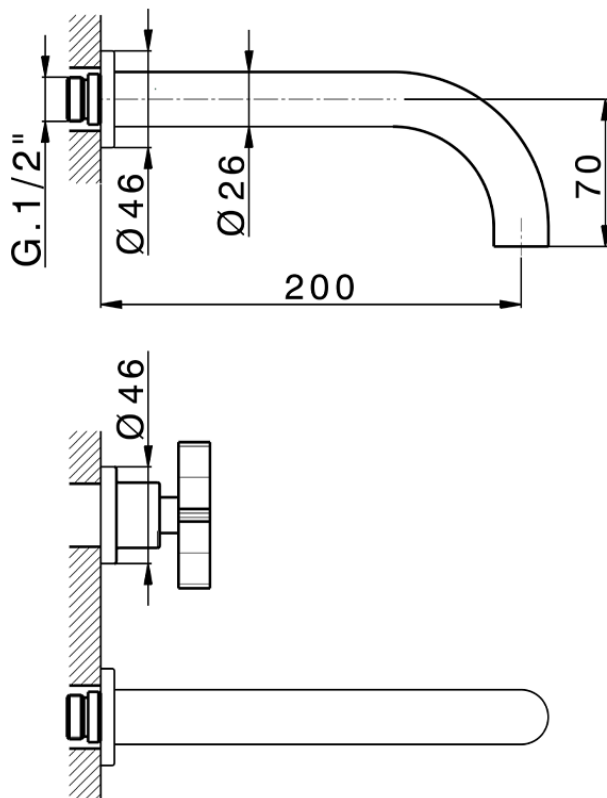

Parte esterna lavabo a parete GRACE_GS013510

GS013510

<https://www.cisal.it/parte-esterna-lavabo-a-parete-grace-gs013510>

Serie's code	Size XX
CX 1351	20-35
CF 1351	20-35
CX 0331	20-35
CF 0331	20-35
CX 0200	20-35
CF 0200	20-35
BA 1351	20-35
GS 1351	20-35
GL 1351	20-35
MN 1351	20-35
LN 1351	20-35
LV 1351	33-48
LY 1351	33-48
CU 1351	33-48
SM 1351	30-45
AA 1351	10-30
AC 1351	10-30
AR 1351	15-25
PZ 1351	10-30
RG 1351	10-30
TS 1351	10-30
VT 1351	10-30
CS 1351	10-30
WA 1351	45-68
X1 1351	33-45
X2 1351	33-45
X3 1351	33-45
X4 1351	33-45
X5 1351	33-45
RI 1351	20-35
RM 1351	20-35

Limiti di tolleranza superficie piastrelle
 Adjustment limits for finished tile surface
 Limites de tolérance surface carrelage
 Fliesenoberfläche
 Superficie del azulejo

ZA033511

<https://www.cisal.it/parte-incasso-lavabo-a-parete-incasso-za033511>