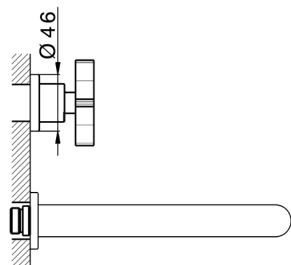

## Parte esterna lavabo a parete GRACE\_GS013510

MODELLO **GS013510**

Parte esterna lavabo a parete, senza parte incasso, per art. ZA033511

## Parte esterna lavabo a parete GRACE\_GS013510

GS013510

<https://www.cisal.it/parte-esterna-lavabo-a-parete-grace-gs013510>

## Parte incasso lavabo a parete INCASSO\_ZA033511

MODELLO **ZA033511**

Parte incasso lavabo a parete, con vitone destro e sinistro

FINITURE DISPONIBILI

 **04** 04 Senza Finitura

CARATTERISTICHE

Incasso **1**