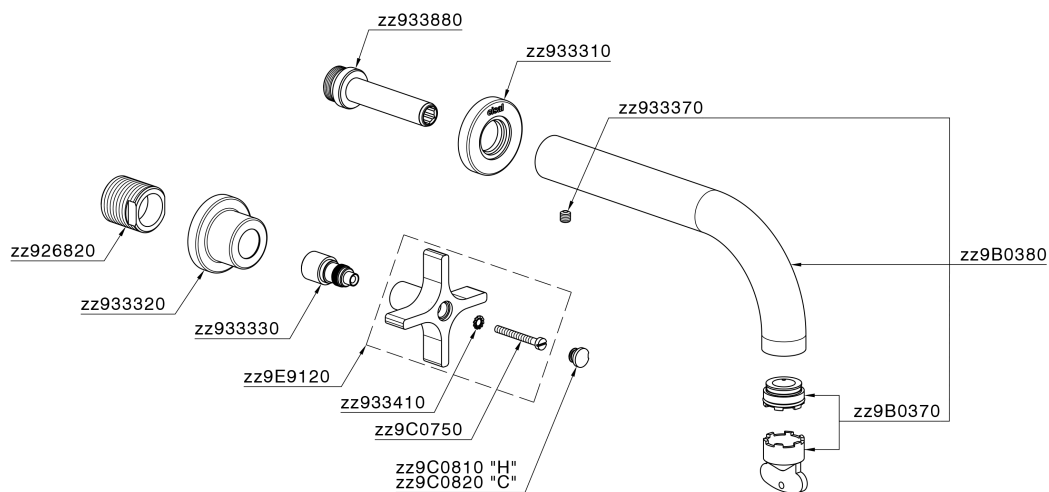

## Parte esterna lavabo a parete GRACE\_GS013510

MODELLO **GS013510**

Parte esterna lavabo a parete, senza parte incasso, per art. ZA033511

### CARATTERISTICHE

Installazione **Incasso**  
 Parti Incasso necessarie **ZA033511**

## Parte esterna lavabo a parete GRACE\_GS013510

GS013510

<https://www.cisal.it/parte-esterna-lavabo-a-parete-grace-gs013510>

## Parte incasso lavabo a parete INCASSO\_ZA033511

MODELLO **ZA033511**

Parte incasso lavabo a parete, con vitone destro e sinistro

FINITURE DISPONIBILI

 **04** 04 Senza Finitura

CARATTERISTICHE

Incasso **1**