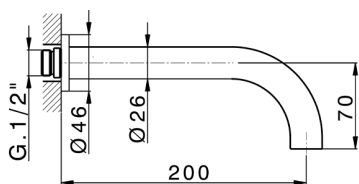

Parte esterna lavabo a parete GRACE_GS013510

MODELLO **GS013510**

Parte esterna lavabo a parete, senza parte incasso, per art. ZA033511

FINITURE DISPONIBILI

- **21** 21 Cromo
- **2F** 2F Nichel Spazzolato
- **2W** 2W Oro Spazzolato
- **5H** 5H Dark Brass Brushed
- **5L** 5L Black Titanium Spazzolato
- **6T** 6T Cromo/Nero Opaco

CARATTERISTICHE

Installazione **Incasso**
Parti Incasso necessarie **ZA033511**