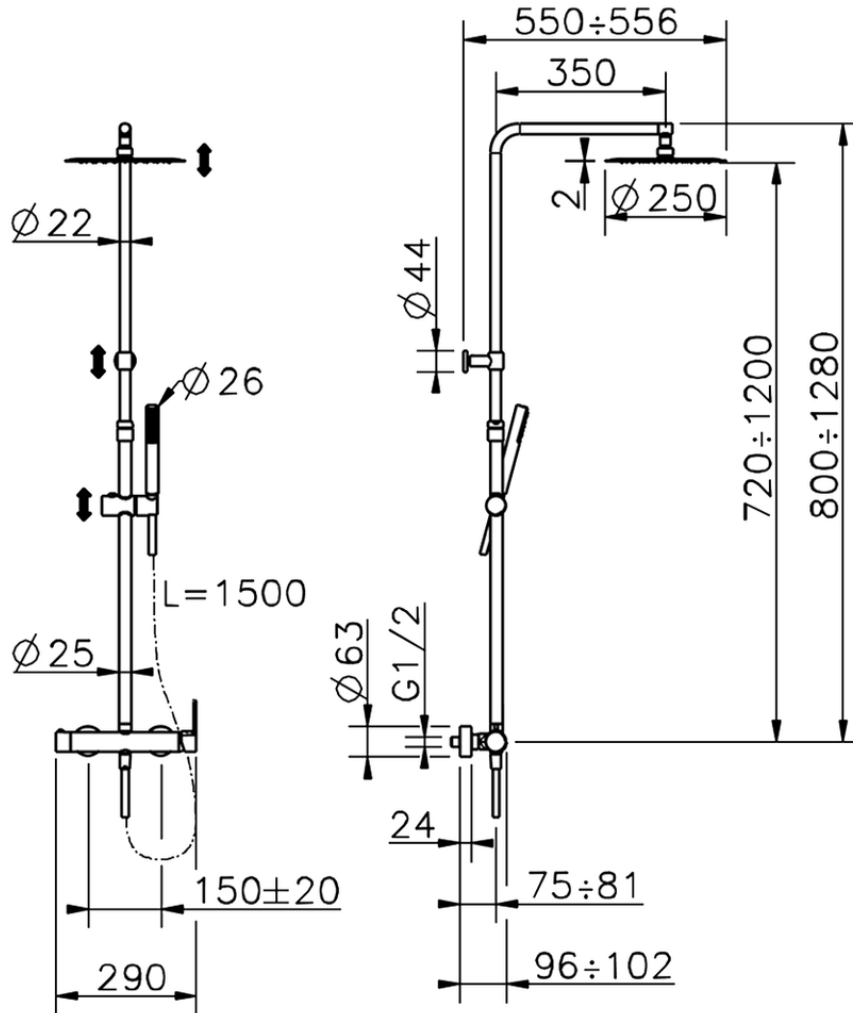

Colonna doccia monocomando 2 funzioni COLONNE DOCCIA_C2004032

C2004032

<https://www.cisal.it/colonna-doccia-monocomando-2-funzioni-colonne-doccia-c2004032>

2026-04-05