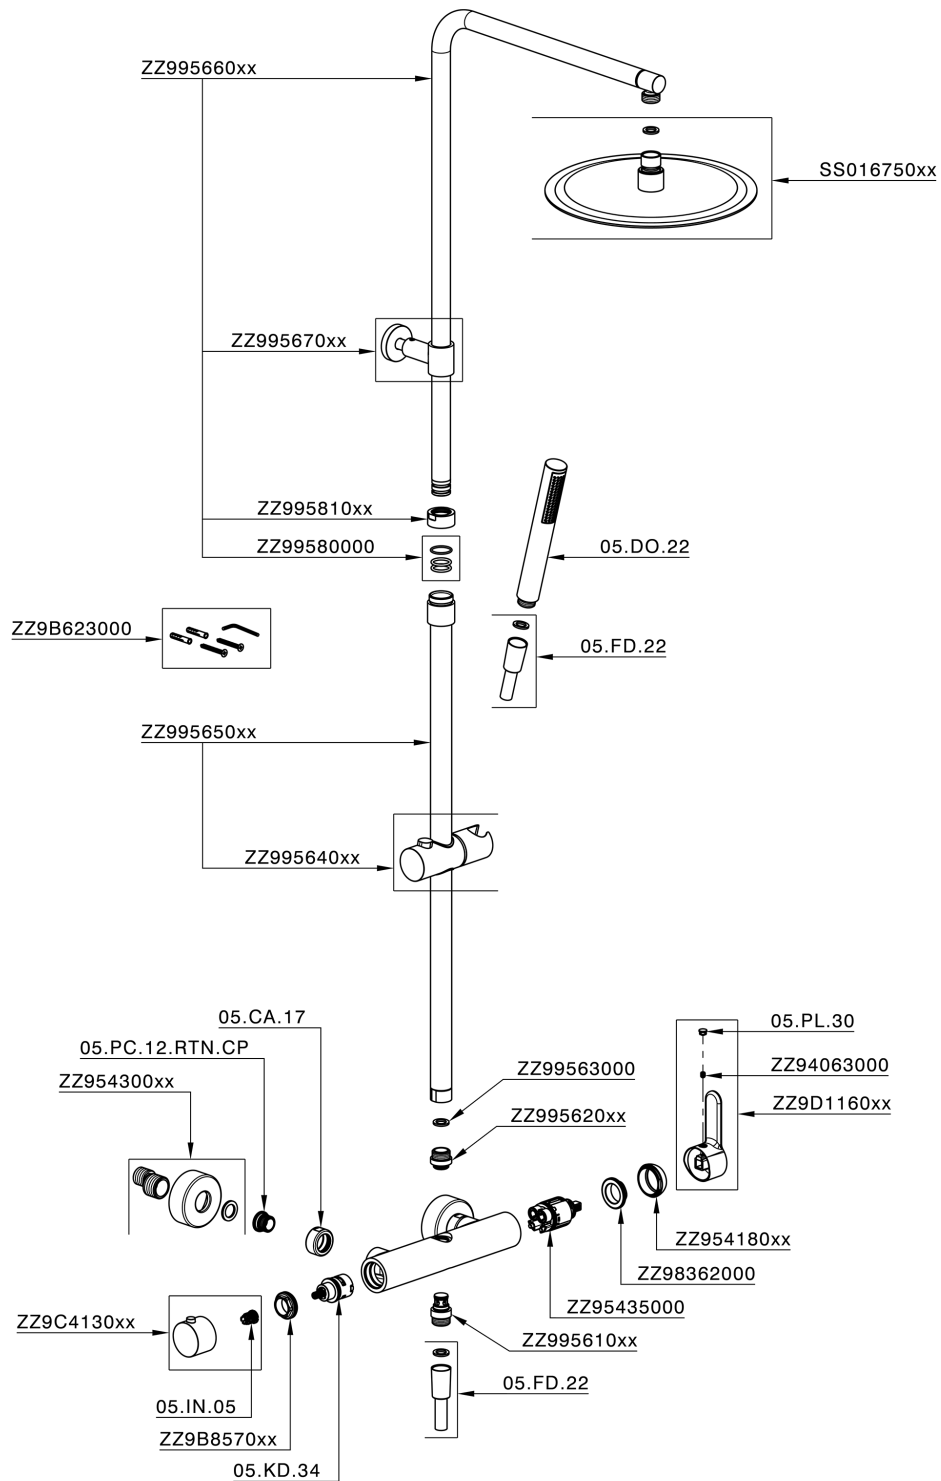

Colonna doccia monocomando 2 funzioni COLONNE DOCCIA_C2004032

C2004032

<https://www.cisal.it/colonna-doccia-monocomando-2-funzioni-colonne-doccia-c2004032>

2026-04-05