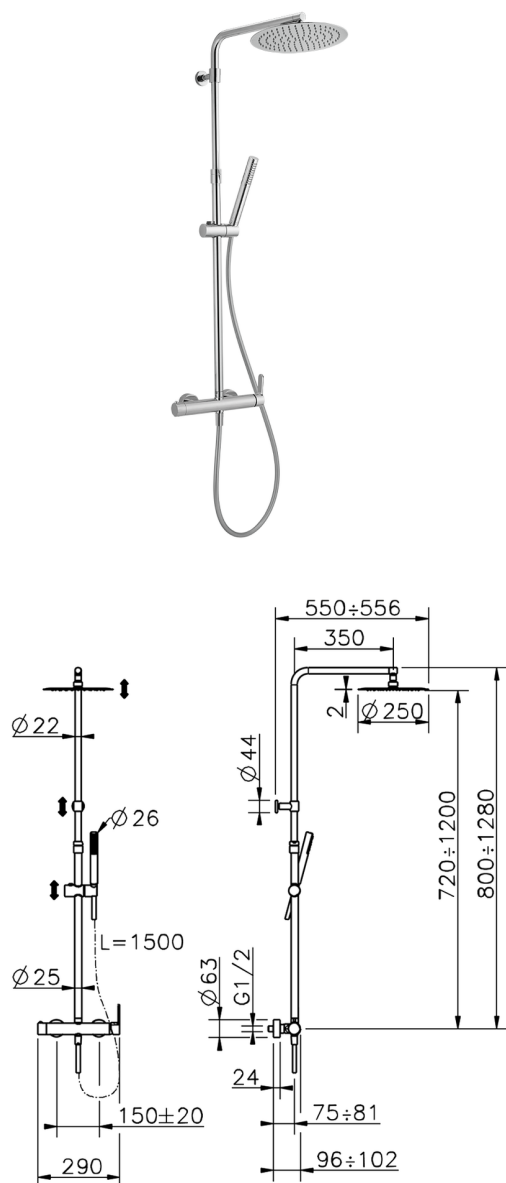

Colonna doccia monocomando 2 funzioni COLONNE DOCCIA_C2004032

MODELLO **C2004032**

Colonna doccia monocomando 2 funzioni,deviastop
2 uscite,colonna telescopica,supporto doccetta
scorrevole,doccetta monogetto minimalista in ABS
D.26 mm,soffione tondo D.250 mm sp.2 mm in
INOX,flessibile liscio SILVERFLEX 150 cm

FINITURE DISPONIBILI

21 21 Cromo

CARATTERISTICHE

Monocomando **1**

Ricambio Cartuccia **ZZ95435000**

Cartuccia Monocomando 35 mm

EcoStop

Con il Dispositivo EcoStop l'apertura dell'acqua avviene con un punto duro al 50% circa della portata. Un fermo a metà apertura, da vincere con una leggera forza solo e soltanto quando ci sia una reale necessità di richiesta d'acqua alla massima portata. Ciò permette di consumare fino al 50% in meno di acqua.